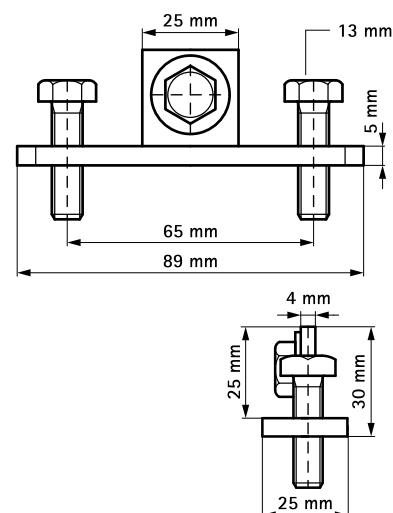

Walraven Rozperné upevnenie

(G 20 35)

upevnenie na ocelové nosníky

Vlastnosti a výhody

- na pevné upevnenie na ocelové konštrukcie bez zvarovania a vŕtania
- vždy použijte k upevneniu 2 nosníkové svorky
- tiež vhodné na upevnenie v stúpačkách
- pre lišty 27x18, 30x15, 30x20, 30x30, 30x45, 38x40
- materiál: ocel
- pozinkované

Výr. č.	T _(inst.) (Nm)	Pro lišty	M.Bal.	Hmot./MJ (g)
6613820	15,0	27x18, 30x15, 30x20, 30x30, 30x45, 38x40	50	140.00

Doplňky

Walraven RapidRail® Montážne lišty