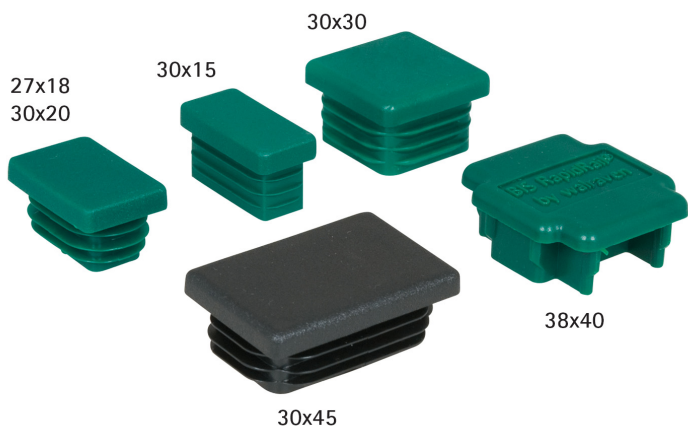

Walraven Koncové upchávky

zakončenie lišt Walraven RapidRail®

(G 45 05)

Vlastnosti a výhody

- na čisté ukončenie lišty, kryje ostré hrany
- materiál: PE (polyetylén)
- ľahko a pevne upevnené

Výr. č.	Pro lišty	Barva	M.Bal.	V.Bal.	Hmot./MJ (g)
6566000	27x18, 30x20	Zelená	50	250	5.50
6566001	30x15	Zelená	50	250	2.50
6566002	30x30	Zelená	25	250	6.00
6566030	30x45	Čierna	20	200	8.10
6566035	38x40	Zelená	20	200	8.00

Doplňky

Walraven RapidRail® Konzoly
Walraven RapidRail® Montážne lišty