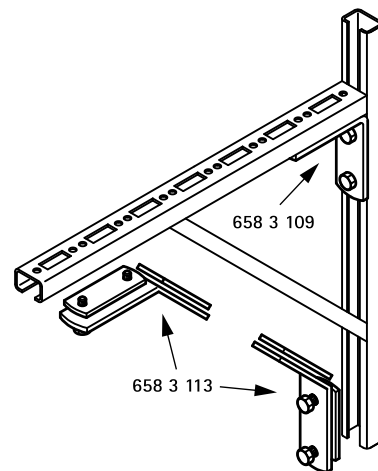

Walraven Lištové spojky s klznou maticou

(G 35 15)

na vytváranie konštrukcií z Walraven RapidRail®

658 3 109

658 3 113

Vlastnosti a výhody

- na vytvorenie konštrukcií
- pre lišty 27x18, 30x15, 30x20, 30x30, 30x45, 38x40
- s predmontovanou dvojitou klznou maticou
- materiál: oceľ
- pozinkované

Výr. č.	a (°)	T _(inst.) (Nm)	Pro lišty	M.Bal.	Hmot./MJ (g)
6583109	90°	15,0	27x18, 30x15, 30x20, 30x30, 30x45, 38x40	25	314.00
6583113	135°	15,0	27x18, 30x15, 30x20, 30x30, 30x45, 38x40	25	345.00

658 3 109

658 3 113

Doplňky

Walraven RapidRail® Montážne lišty

Alternativa

Walraven RapidRail® Lištové spojky 90°