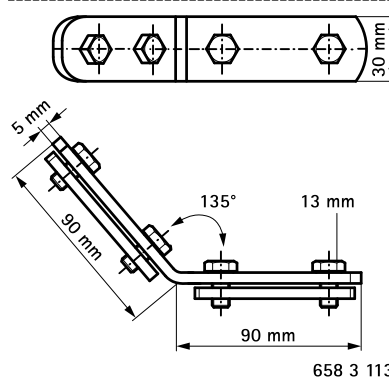

Walraven Lištové spojky s klznou maticou

(G 35 15)

na vytváranie konštrukcií z Walraven RapidRail®

658 3 109

658 3 113

Vlastnosti a výhody

- na vytvorenie konštrukcií
- pre lišty 27x18, 30x15, 30x20, 30x30, 30x45, 38x40
- s predmontovanou dvojitou klznou maticou
- materiál: oceľ
- pozinkované

Výr. č.	a (°)	T _(inst.) (Nm)	Pro lišty	M.Bal.	Hmot./MJ (g)
6583109	90°	15,0	27x18, 30x15, 30x20, 30x30, 30x45, 38x40	25	314.00
6583113	135°	15,0	27x18, 30x15, 30x20, 30x30, 30x45, 38x40	25	345.00

658 3 109

658 3 113

Doplňky

Walraven RapidRail® Montážne lišty

Alternativa

Walraven RapidRail® Lištové spojky 90°