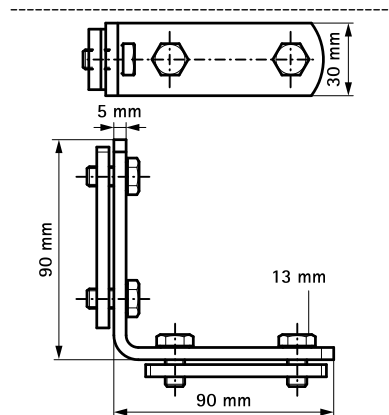

Walraven Lištové spojky s klznou maticou

(G 35 15)

na vytváranie konštrukcií z Walraven RapidRail®

658 3 109

658 3 113

Vlastnosti a výhody

- na vytvorenie konštrukcií
- pre lišty 27x18, 30x15, 30x20, 30x30, 30x45, 38x40
- s predmontovanou dvojitou klznou maticou
- materiál: oceľ
- pozinkované

Výr. č.	a (°)	T _(inst.) (Nm)	Pro lišty	M.Bal.	Hmot./MJ (g)
6583109	90°	15,0	27x18, 30x15, 30x20, 30x30, 30x45, 38x40	25	314.00
6583113	135°	15,0	27x18, 30x15, 30x20, 30x30, 30x45, 38x40	25	345.00

658 3 109

658 3 113

Doplňky

Walraven RapidRail® Montážne lišty

Alternativa

Walraven RapidRail® Lištové spojky 90°