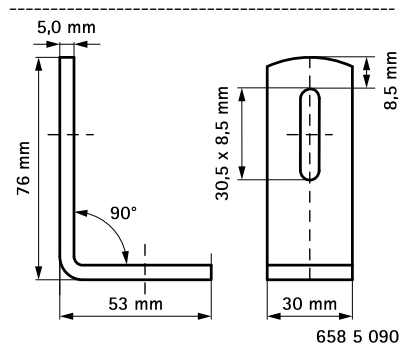

Walraven Lištové spojky

na vytváranie konštrukcií z Walraven RapidRail®

(G 35 25)

Vlastnosti a výhody

- na vytvorenie konštrukcií
- pre lišty 27x18, 30x15, 30x20, 30x30, 30x45, 38x40
- materiál: oceľ
- pozinkované

Výr. č.	a (°)	T _(inst.) (Nm)	Pro lišty	M.Bal.	Hmot./MJ (g)
6585090	90°	15,0	27x18, 30x15, 30x20, 30x30, 30x45, 38x40	50	124.00
6585135	135°	15,0	27x18, 30x15, 30x20, 30x30, 30x45, 38x40	50	96.50

658 5 090