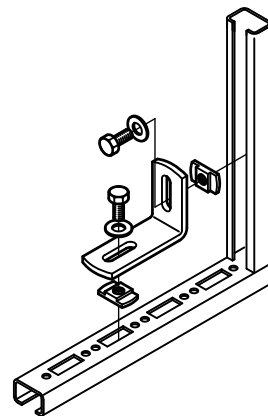

Walraven Lištové spojky

na vytváranie konštrukcií z Walraven RapidRail®

(G 35 25)

Vlastnosti a výhody

- na vytvorenie konštrukcií
- pre lišty 27x18, 30x15, 30x20, 30x30, 30x45, 38x40
- materiál: oceľ
- pozinkované

Výr. č.	a (°)	T _(inst.) (Nm)	Pro lišty	M.Bal.	Hmot./MJ (g)
6585090	90°	15,0	27x18, 30x15, 30x20, 30x30, 30x45, 38x40	50	124.00
6585135	135°	15,0	27x18, 30x15, 30x20, 30x30, 30x45, 38x40	50	96.50

658 5 090

658 5 135

Doplňky

Walraven RapidRail® Montážne lišty

Alternativa

Walraven RapidRail® Lištové spojky 90°