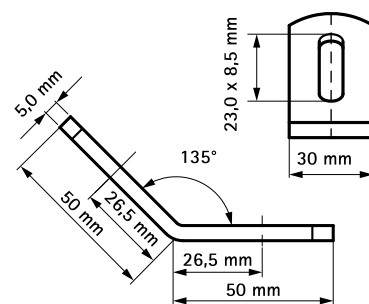

Walraven Lištové spojky

na vytváranie konštrukcií z Walraven RapidRail®

(G 35 25)

Vlastnosti a výhody

- na vytvorenie konštrukcií
- pre lišty 27x18, 30x15, 30x20, 30x30, 30x45, 38x40
- materiál: oceľ
- pozinkované

Výr. č.	a (°)	T _(inst.) (Nm)	Pro lišty	M.Bal.	Hmot./MJ (g)
6585090	90°	15,0	27x18, 30x15, 30x20, 30x30, 30x45, 38x40	50	124.00
6585135	135°	15,0	27x18, 30x15, 30x20, 30x30, 30x45, 38x40	50	96.50

658 5 090

658 5 135

Doplňky

Walraven RapidRail® Montážne lišty

Alternativa

Walraven RapidRail® Lištové spojky 90°