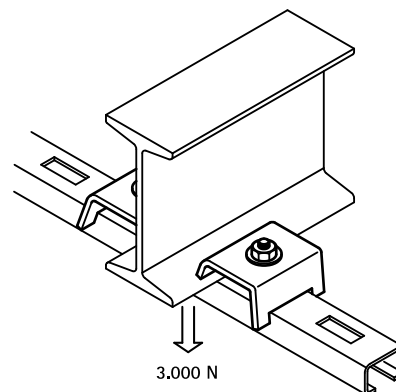

Walraven Lištové nosníkové svorky

(G 40 10)

upevnenie na ocelové nosníky

Vlastnosti a výhody

- nosníková svorka
- na pevné upevnenie na ocelové konštrukcie bez zvarovania a vrtania
- vždy použijte k upevneniu 2 nosníkové svorky
- výrobok č. 6583060: pre 30x15, 30x20, 30x30
- výrobok č. 6583090: pre 30x15, 30x20, 30x30, 30x45
- materiál: ocel
- pozinkované

Výr. č.	A (mm)	L	Pro lišty	F _{a,z} (N)	M.Bal.	Hmot./MJ (g)
6583060	< 11	60 mm	30x15, 30x20, 30x30	3 000	50	185.00
6583090	< 11	90 mm	30x15, 30x20, 30x30, 30x45	3 000	50	208.00

Alternativa

Walraven RapidRail® Nosníkové svorky