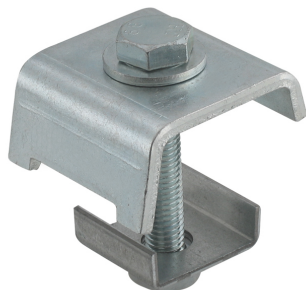

Walraven Lištové nosníkové svorky

(G 40 10)

upevnenie na ocelové nosníky

Vlastnosti a výhody

- nosníková svorka
- na pevné upevnenie na ocelové konštrukcie bez zvarovania a vrtania
- vždy použijte k upevneniu 2 nosníkové svorky
- výrobok č. 6583060: pre 30x15, 30x20, 30x30
- výrobok č. 6583090: pre 30x15, 30x20, 30x30, 30x45
- materiál: ocel
- pozinkované

Výr. č.	A (mm)	L	Pro lišty	F _{a,z} (N)	M.Bal.	Hmot./MJ (g)
6583060	< 11	60 mm	30x15, 30x20, 30x30	3 000	50	185.00
6583090	< 11	90 mm	30x15, 30x20, 30x30, 30x45	3 000	50	208.00

Alternativa

Walraven RapidRail® Nosníkové svorky