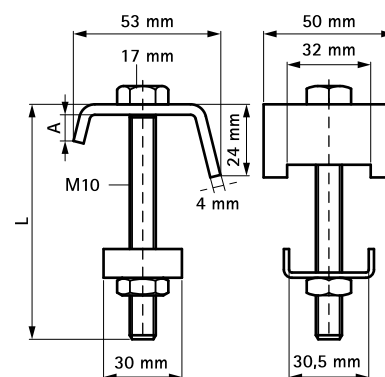

Walraven Lištové nosníkové svorky

(G 40 10)

upevnenie na ocelové nosníky

Vlastnosti a výhody

- nosníková svorka
- na pevné upevnenie na ocelové konštrukcie bez zvarovania a vrtania
- vždy použijte k upevneniu 2 nosníkové svorky
- výrobok č. 6583060: pre 30x15, 30x20, 30x30
- výrobok č. 6583090: pre 30x15, 30x20, 30x30, 30x45
- materiál: ocel
- pozinkované

Výr. č.	A (mm)	L	Pro lišty	F _{a,z} (N)	M.Bal.	Hmot./MJ (g)
6583060	< 11	60 mm	30x15, 30x20, 30x30	3 000	50	185.00
6583090	< 11	90 mm	30x15, 30x20, 30x30, 30x45	3 000	50	208.00

Alternativa

Walraven RapidRail® Nosníkové svorky