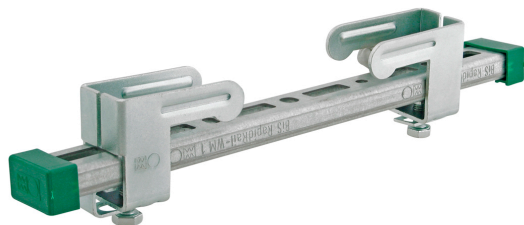

Walraven Sada pre ľahké upevnenie 30x15

(G 40 35)

upevnenie na ocelové nosníky až do hrúbky 20 mm

Vlastnosti a výhody

- na zavesenie ľahkých súčastí ako sú káblové kanále, vzduchotechnika atd. na nosníky bez zvarania alebo vrtania
- až do hrúbky 20 mm
- materiál: nosníková svorka z ocele; lišta z ocele 1.0242
- nosníkové svorky: pozink; lišty: predgalvanizované
- obsahuje:
 - 1 dĺžka z lišty 30x15 mm
 - 2 nosníkové svorky 30x15 (výrobok č. 6071000)
 - 2 koncové upchávky
 - nosníkové svorky sú dostupné i samostatne

Výr. č.	A (mm)	L	T _(inst.) (Nm)	Od lišty	CSTB	M.Bal.	Hmot./MJ (g)
6071400	< 20	400 mm	15,0	30x15	CSTB	20	632.00
6071600	< 20	600 mm	15,0	30x15	CSTB	15	1000.00

CSTB
le futur en construction

Rapport de test n°EEM11 26035356