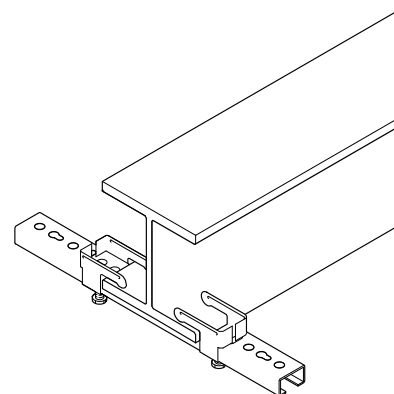

Walraven Sada pre ľahké upevnenie 30x15

(G 40 35)

upevnenie na ocelové nosníky až do hrúbky 20 mm

Vlastnosti a výhody

- na zavesenie ľahkých súčastí ako sú káblové kanále, vzduchotechnika atd. na nosníky bez zvarania alebo vrtania
- až do hrúbky 20 mm
- materiál: nosníková svorka z ocele; lišta z ocele 1.0242
- nosníkové svorky: pozink; lišty: predgalvanizované
- obsahuje:
 - 1 dĺžka z lišty 30x15 mm
 - 2 nosníkové svorky 30x15 (výrobok č. 6071000)
 - 2 koncové upchávky
 - nosníkové svorky sú dostupné i samostatne

Výr. č.	A (mm)	L	T _(inst.) (Nm)	Od lišty	CSTB	M.Bal.	Hmot./MJ (g)
6071400	< 20	400 mm	15,0	30x15	CSTB	20	632.00
6071600	< 20	600 mm	15,0	30x15	CSTB	15	1000.00

CSTB
le futur en construction

Rapport de test n°EEM11 26035356