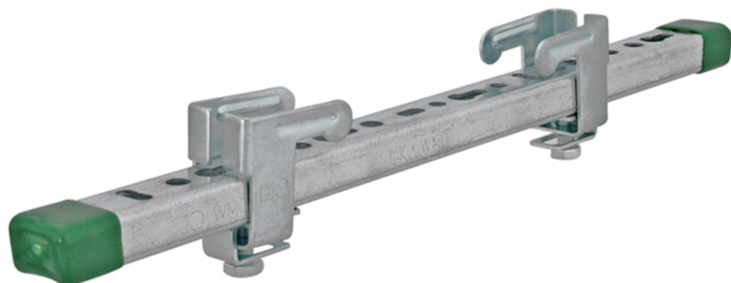

Walraven Sada pre ľahké upevnenie 27x18

(G 40 30)

upevnenie na ocelové nosníky až do hrúbky 12 mm

Vlastnosti a výhody

- na zavesenie ľahkých súčastí ako sú káblové kanále, vzduchotechnika atd. na nosníky bez zvarania alebo vrtania
- až do hrúbky 12 mm
- materiál: nosníková svorka z ocele; lišta z ocele 1.0242
- nosníkové svorky sú dostupné i samostatne
- nosníkové svorky: pozink; lišty: predgalvanizované
- obsahuje:
 - 1 dĺžka z lišty 27x18 mm
 - 2 nosníkové svorky 27x18 (Výrobok č. 6070000)
 - 2 koncové upchávkvy

CSTB

le futur en construction

Rapport de test n°EEM11 26035356

Výr. č.	A (mm)	L	T _(inst.) (Nm)	Od lišty	CSTB	M.Bal.	Hmot./MJ (g)
6070400	< 12	400 mm	15,0	27x18	CSTB	20	422.00