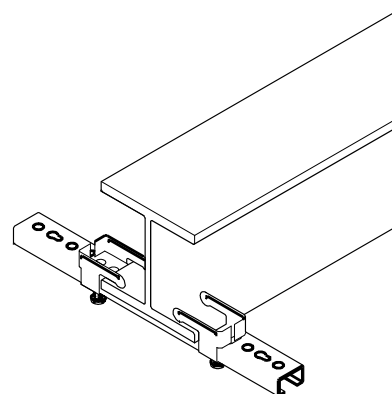

Walraven Sada pre ľahké upevnenie 27x18

(G 40 30)

upevnenie na ocelové nosníky až do hrúbky 12 mm

Vlastnosti a výhody

- na zavesenie ľahkých súčastí ako sú káblové kanále, vzduchotechnika atd. na nosníky bez zvarania alebo vrtania
- až do hrúbky 12 mm
- materiál: nosníková svorka z ocele; lišta z ocele 1.0242
- nosníkové svorky sú dostupné i samostatne
- nosníkové svorky: pozink; lišty: predgalvanizované
- obsahuje:
 - 1 dĺžka z lišty 27x18 mm
 - 2 nosníkové svorky 27x18 (Výrobok č. 6070000)
 - 2 koncové upchávkvy

CSTB

le futur en construction

Rapport de test n°EEM11 26035356

Výr. č.	A (mm)	L	T _(inst.) (Nm)	Od lišty	CSTB	M.Bal.	Hmot./MJ (g)
6070400	< 12	400 mm	15,0	27x18	CSTB	20	422.00