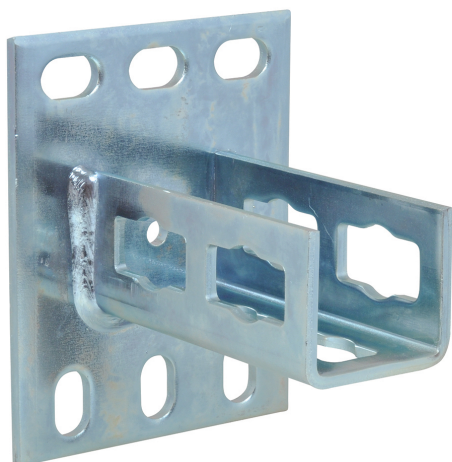

Walraven PushStrut Stenový úchyt

(H 29 28)

pre jednoduchú inštaláciu zložitých montážnych konštrukcií

Vlastnosti a výhody

- dá sa ľahko spojiť so všetkými Strut profilmi
- pevné pripevnenie lišt k podlahe, stropu alebo múru
- časovo úsporné a flexibilné
- ľahko demontovateľné a opakovane použiteľné
- materiál: oceľ
- pozinkované

Výr. č.	L	B	H	h	s	k	F _{a,z}	M.Bal.	Hmot./MJ
		(mm)	(mm)	(mm)	(mm)	(mm)	(N)		(g)
6594035	113 mm	100	130	100	5,0	62	3 000	10	752.00

Doplňky

Walraven RapidStrut® Montážne lišty (pg)
Walraven PushStrut Spojovací čap