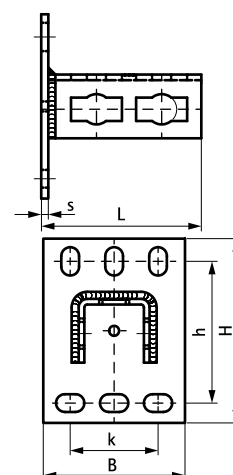

Walraven PushStrut Stenový úchyt

(H 29 28)

pre jednoduchú inštaláciu zložitých montážnych konštrukcií

Vlastnosti a výhody

- dá sa ľahko spojiť so všetkými Strut profilmi
- pevné pripevnenie lišt k podlahe, stropu alebo múru
- časovo úsporné a flexibilné
- ľahko demontovateľné a opakovane použiteľné
- materiál: oceľ
- pozinkované

Výr. č.	L	B	H	h	s	k	F _{a,z}	M.Bal.	Hmot./MJ
		(mm)	(mm)	(mm)	(mm)	(mm)	(N)		(g)
6594035	113 mm	100	130	100	5,0	62	3 000	10	752.00

Doplňky

Walraven RapidStrut® Montážne lišty (pg)
Walraven PushStrut Spojovací čap