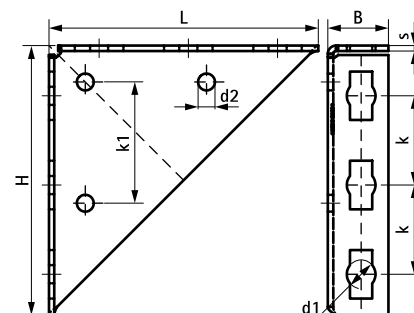

Walraven PushStrut Uhlová spojka HD

(H 29 15)

pre jednoduchú inštaláciu zložitých montážnych konštrukcií

Vlastnosti a výhody

- dá sa ľahko spojiť so všetkými Strut profilmi
- stabilné lištové spojenie vďaka upevneniu k stavbe
- časovo úsporné a flexibilné
- ľahko demontovateľné a opakovane použiteľné
- 3D konštrukcia vďaka 3D spojkám
- materiál: ocel
- pozinkované

Výr. č.	L	B	H	s	d1	d2	k	k1	M.Bal.	Hmot./MJ
		(mm)	(mm)	(mm)	(mm)	(mm)	(mm)	(mm)		(g)
6594025	200 mm	45	200	4,0	21	13	66	90	10	966.00

Doplňky

Walraven RapidStrut® Montážne lišty (pg)
Walraven PushStrut Spojovací čap