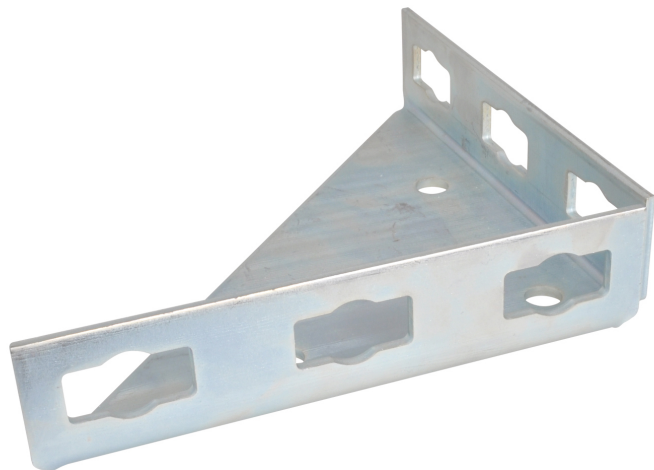

Walraven PushStrut Uhlová spojka HD

(H 29 15)

pre jednoduchú inštaláciu zložitých montážnych konštrukcií

Vlastnosti a výhody

- dá sa ľahko spojiť so všetkými Strut profilmi
- stabilné lištové spojenie vďaka upevneniu k stavbe
- časovo úsporné a flexibilné
- ľahko demontovateľné a opakovane použiteľné
- 3D konštrukcia vďaka 3D spojkám
- materiál: ocel
- pozinkované

Výr. č.	L	B	H	s	d1	d2	k	k1	M.Bal.	Hmot./MJ
		(mm)	(mm)	(mm)	(mm)	(mm)	(mm)	(mm)		(g)
6594025	200 mm	45	200	4,0	21	13	66	90	10	966.00

Doplňky

Walraven RapidStrut® Montážne lišty (pg)
Walraven PushStrut Spojovací čap