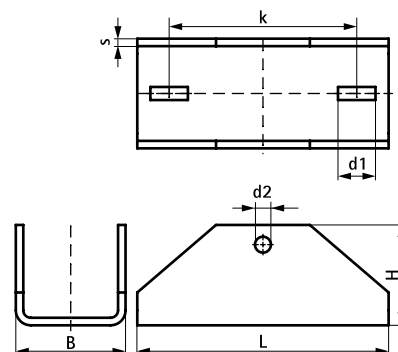

## Walraven Maxx Výkyvný úchyt

pre výkyvné spoje s profilmi Maxx

(H2 05 20)

### Vlastnosti a výhody

- doštička v tvare U pre výkyvné spojenie z profilov Maxx 100x100 (MX100)
- materiál: oceľ 1.0044 (S275JR)
- žiarový zinok
- použiteľné ako stužujúci prvok pre konštrukcie z profilov Maxx
- na použitie v kombinácii s profilmi MX100 a sadou skrutiek M16x140 mm (č. výrobku 614581614, objednávajú sa samostatne)

Výr. č.	L	B	H	s	d1	d2	k	Pro lišty	F <sub>a,z</sub>	M.Bal.	MJ	Hmot./MJ
	(mm)	(mm)	(mm)	(mm)	(mm)	(mm)	(mm)		(N)		ks	(g)
6581815	268 mm	117	107	8	40x14	17	200	MX100	14 100	1	ks	4045.00