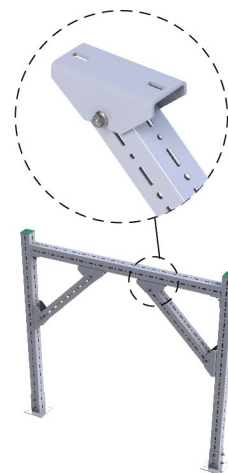

## Walraven Maxx Výkyvný úchyt

pre výkyvné spoje s profilmi Maxx

(H2 05 20)

### Vlastnosti a výhody

- doštička v tvare U pre výkyvné spojenie z profilov Maxx 100x100 (MX100)
- materiál: oceľ 1.0044 (S275JR)
- žiarový zinok
- použiteľné ako stužujúci prvok pre konštrukcie z profilov Maxx
- na použitie v kombinácii s profilmi MX100 a sadou skrutiek M16x140 mm (č. výrobku 614581614, objednávajú sa samostatne)