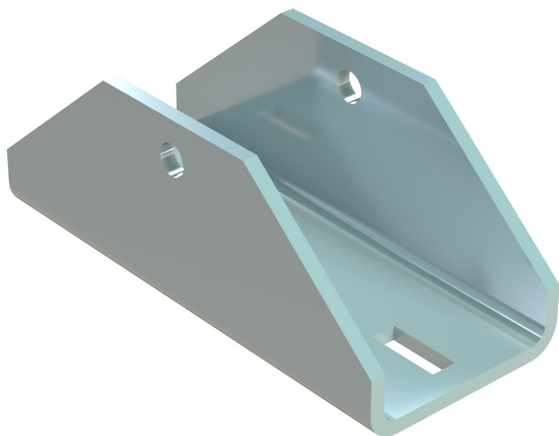

## Walraven Maxx Výkyvný úchyt

pre výkyvné spoje s profilmi Maxx

(H2 05 20)

### Vlastnosti a výhody

- doštička v tvare U pre výkyvné spojenie z profilov Maxx 100x100 (MX100)
- materiál: oceľ 1.0044 (S275JR)
- žiarový zinok
- použiteľné ako stužujúci prvok pre konštrukcie z profilov Maxx
- na použitie v kombinácii s profilmi MX100 a sadou skrutiek M16x140 mm (č. výrobku 614581614, objednávajú sa samostatne)