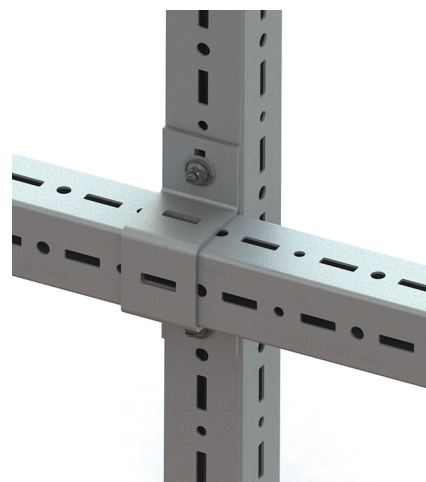

Walraven Maxx Krížová svorka

(H2 05 51)

pre pripojenie pomocou systému Maxx

Vlastnosti a výhody

- krížová spojka pre profily Maxx
- možno tiež použiť na pripojenie profilov Maxx k stene alebo stropu
- materiál: oceľ S235JR
- žiarový zinok

Výr. č.	Typ	L	L1	B	H	s	d1	F _{a,x}	F _{a,x 2}	M.Bal.	Hmot./MJ
			(mm)	(mm)	(mm)	(mm)	(mm)	(N)	(N)		(g)
6589118	CC80	275 mm	200	75	84	5	45 x 14	5 000*	8 250**	-	1124.00
6589111	CC100	275 mm	200	95	105	6	45 x 14	5 000*	8 250**	-	1970.00