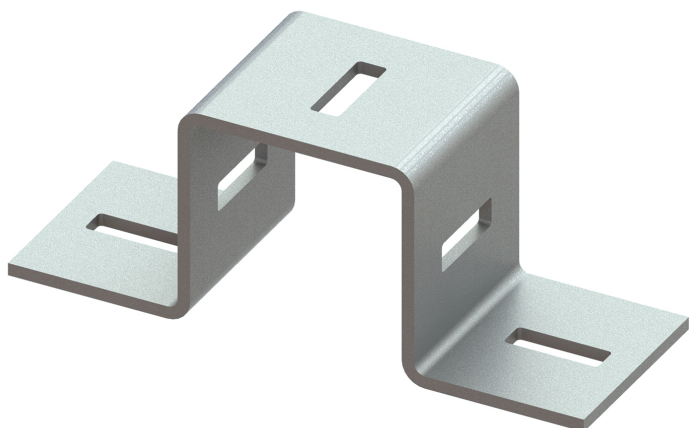

Walraven Maxx Krížová svorka

(H2 05 51)

pre pripojenie pomocou systému Maxx

Vlastnosti a výhody

- krížová spojka pre profily Maxx
- možno tiež použiť na pripojenie profilov Maxx k stene alebo stropu
- materiál: oceľ S235JR
- žiarový zinok

Výr. č.	Typ	L	L1	B	H	s	d1	F _{a,x}	F _{a,x 2}	M.Bal.	Hmot./MJ
			(mm)	(mm)	(mm)	(mm)	(mm)	(N)	(N)		(g)
6589118	CC80	275 mm	200	75	84	5	45 x 14	5 000*	8 250**	-	1124.00
6589111	CC100	275 mm	200	95	105	6	45 x 14	5 000*	8 250**	-	1970.00

* = Pri použití spojky s 1 ks Maxx Svornikovej skrutky (65219214)
 ** = Pri použití spojky s 2 ks Maxx Svornikovej skrutky (65219214)

Doplňky

- Walraven Maxx Lišty
- Walraven Maxx Svorniková skrutka