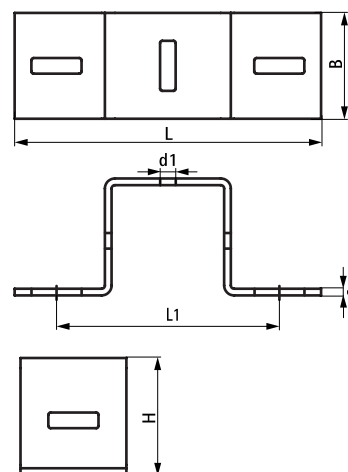

Walraven Maxx Krížová svorka

(H2 05 51)

pre pripojenie pomocou systému Maxx

Vlastnosti a výhody

- krížová spojka pre profily Maxx
- možno tiež použiť na pripojenie profilov Maxx k stene alebo stropu
- materiál: oceľ S235JR
- žiarový zinok

Výr. č.	Typ	L	L1	B	H	s	d1	F _{a,x}	F _{a,x 2}	M.Bal.	Hmot./MJ
			(mm)	(mm)	(mm)	(mm)	(mm)	(N)	(N)		(g)
6589118	CC80	275 mm	200	75	84	5	45 x 14	5 000*	8 250**	-	1124.00
6589111	CC100	275 mm	200	95	105	6	45 x 14	5 000*	8 250**	-	1970.00

* = Pri použití spojky s 1 ks Maxx Svornikovej skrutky (65219214)
 ** = Pri použití spojky s 2 ks Maxx Svornikovej skrutky (65219214)

Doplňky

- Walraven Maxx Lišty
- Walraven Maxx Svorniková skrutka