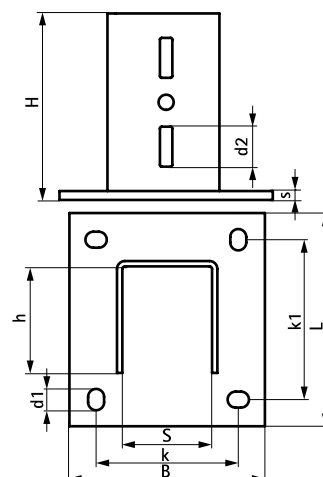

Walraven Maxx Stenové úchyty

(H2 05 11)

na pripojenie profilov Maxx k stene, podlahe alebo stropom

Vlastnosti a výhody

- U-profil privarený na veľkú základovú dosku
- pre pripojenie profilov Maxx k stene, podlahe alebo stropu
- otvory sú kompatibilné s montážnymi profilmi
- zvarené CO₂
- materiál: základová doska z ocele (typ S275); U-profil z ocele (typ S235)
- žiarový zinok

Výr. č.	Typ	L	B	H	h	s	d1	d2	S	k	k1	M.Bal.	Hmot./MJ
		(mm)	(mm)	(mm)	(mm)	(mm)	(mm)	(mm)	(mm)	(mm)	(mm)		(g)
6581818	BP80	185 mm	185	210	80	10,0	25 x 14	45 x 14	81	130	130	-	4349.00
6581820	BP100	220 mm	220	210	100	10,0	24 x 18	45 x 14	101	160	160	-	6360.00
6581821	BP120	240 mm	220	210	120	10,0	24 x 18	45 x 14	101	160	180	-	7080.00