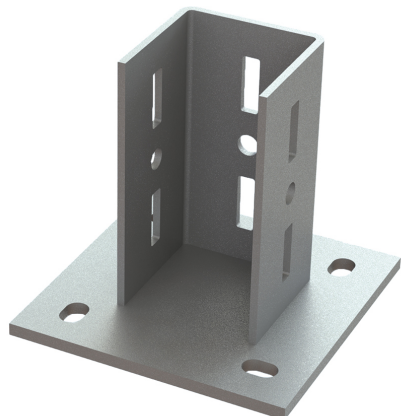

Walraven Maxx Stenové úchyty

(H2 05 11)

na pripojenie profilov Maxx k stene, podlahe alebo stropom

Vlastnosti a výhody

- U-profil privarený na veľkú základovú dosku
- pre pripojenie profilov Maxx k stene, podlahe alebo stropu
- otvory sú kompatibilné s montážnymi profilmi
- zvarené CO₂
- materiál: základová doska z ocele (typ S275); U-profil z ocele (typ S235)
- žiarový zinok

Výr. č.	Typ	L	B	H	h	s	d1	d2	S	k	k1	M.Bal.	Hmot./MJ
		(mm)	(mm)	(mm)	(mm)	(mm)	(mm)	(mm)	(mm)	(mm)	(mm)		(g)
6581818	BP80	185 mm	185	210	80	10,0	25 x 14	45 x 14	81	130	130	-	4349.00
6581820	BP100	220 mm	220	210	100	10,0	24 x 18	45 x 14	101	160	160	-	6360.00
6581821	BP120	240 mm	220	210	120	10,0	24 x 18	45 x 14	101	160	180	-	7080.00