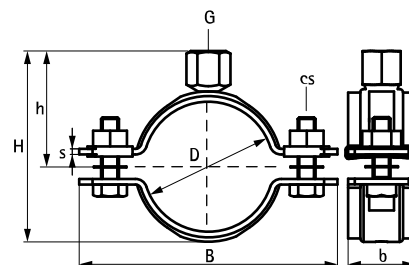

Doplňky

Walraven Montážny systém (stredne ťažký) - Walraven RapidStrut®
Walraven Príslušenstvo k upevneniu
Walraven Hmoždinky a kotvy

Doplňky

BIS Silikónové profily
BIS dB-FIX® 80 Kompletný pevný bod

Alternativa

BIS Objímky pre ťažké upevnenie HD1501
(M8/10, M10/12) (BUP1000)