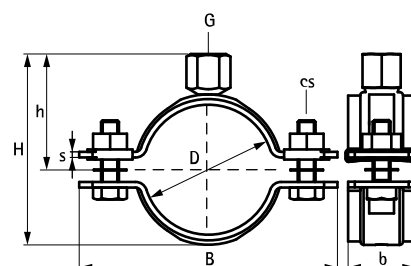

Walraven Objímky pre ťažké upevnenie HD500 (BUP1000)

(B 10 04)

pre oceľové potrubie 15 - 227 mm

M8/10 - M10/12

Vlastnosti a výhody

- dvojdielna objímka s dvomi uzatváracími skrutkami
- až do priemeru 5" vrátane, je uzatváracia matica umiestnená a zaistená v plastovom držiaku
- mohutný vzhľad
- uzatváracie šrouby jsou zabezpečené podložkou proti jejich ztrátě
- s CO₂-privarenou spojovacou maticou
- materiál: ocel
- povrchová úprava:
 - výrobok je súčasťou systému Walraven BIS UltraProtect® 1000
 - vhodné pre vnútorné i vonkajšie inštalácie
 - testované podľa ISO 9227, test v soľnej hmle min. 1 000 hodín (max. 5% korózie)
- testované na požiarnu bezpečnosť

RAL-GZ 655/B
Cert.Nr. 2011-13a

RAL-GZ 656
Cert.Nr. 2011-05

Doplňky

Walraven Montážny systém (stredne ťažký) - Walraven RapidStrut®
Walraven Príslušenstvo k upevneniu
Walraven Hmoždinky a kotvy

Doplňky

BIS Silikónové profily
BIS dB-FIX® 80 Kompletný pevný bod

Alternativa

BIS Objímky pre ťažké upevnenie HD1501 (M8/10, M10/12) (BUP1000)

Walraven Objímky pre ťažké upevnenie HD500 (BUP1000)

(B 10 04)

pre oceľové potrubie 15 - 227 mm

M8/10 - M10/12

Pre detailné technické informácie o RAL certifikovaných produktoch, se pozrite na technický list RAL v našom webovom katalógu.