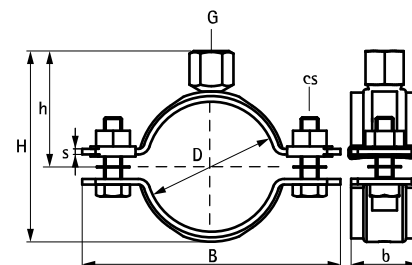

Doplnky

Walraven Montážny systém (stredne ťažký) - Walraven RapidStrut®
Walraven Príslušenstvo k upevneniu
Walraven Hmoždinky a kotvy

Doplnky

BIS Silikónové profily

Alternativa

BIS Objímky pre ťažké upevnenie HD1501 (M16) (BUP1000)