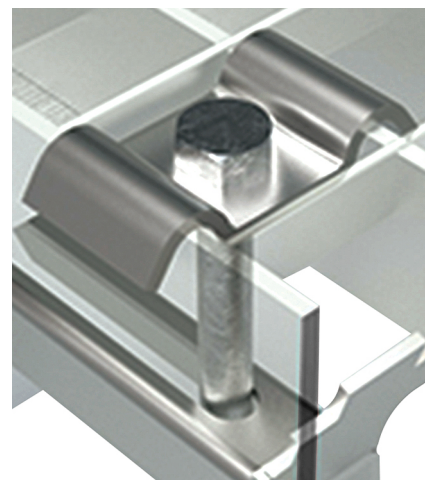

## Walraven Upevňovacia sada pre rošty

(104 18)

### Vlastnosti a výhody

- sada obsahuje 4 vrchné doštičky, 4 skrutky a 4 klzné matice
- vrchná doštička tvaru W pre optimálne uchytienie roštu a plochý povrch
- materiál: oceľ
- žiarový zinok

Výr. č.	G	L	B (mm)	H (mm)	Sada	M.Bal.	Hmot./MJ (g)
67699000	M8	21 mm	60	68	4 pcs.	25	324.00