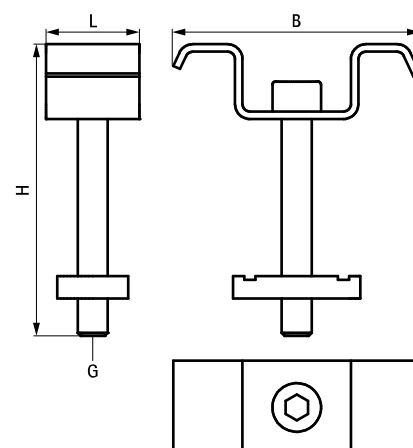

### Vlastnosti a výhody

- sada obsahuje 4 vrchné doštičky, 4 skrutky a 4 klzné matice
- vrchná doštička tvaru W pre optimálne uchytienie roštu a plochý povrch
- materiál: oceľ
- žiarový zinok

Výr. č.	G	L	B (mm)	H (mm)	Sada	M.Bal.	Hmot./MJ (g)
67699000	M8	21 mm	60	68	4 pcs.	25	324.00