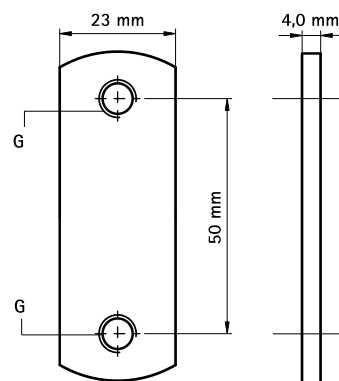

Walraven Dvojité klzné matice

(G 30 30)

upevnenie na lišty Walraven RapidRail®

Vlastnosti a výhody

- pre lišty 27x18, 30x15, 30x20, 30x30, 30x45, 38x40
- pozinkované
- materiál: oceľ

Výr. č.	G	T _(inst.) (Nm)	Pro lišty	M.Bal.	V.Bal.	Hmot./MJ (g)
6513208	M8	15,0	27x18, 30x15, 30x20, 30x30, 30x45, 38x40	50	250	65.00