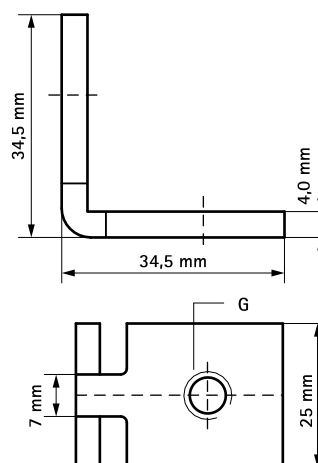

### Vlastnosti a výhody

- pre lišty 30x15, 30x20, 30x30, 30x45, 38x40
- pozinkované
- materiál: ocel

Výr. č.	G	T <sub>(inst.)</sub> (Nm)	Pro lišty	M.Bal.	V.Bal.	Hmot./MJ (g)
6513709	M8	15,0	27x18, 30x15, 30x20, 30x30, 30x45, 38x40	25	250	46.00