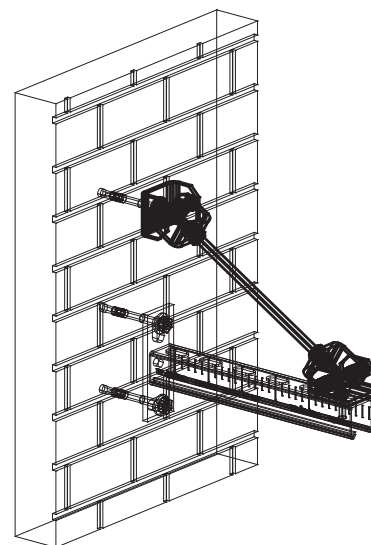

Walraven Kĺbové podpery (BUP1000)

(H 12 53)

upevnenie na múr

Vlastnosti a výhody

- na montáž komponentov vyžadujúcich náklon
- vhodné na upevnenie na stenu alebo montážnu lištu
- nastaviteľný uhol
- s dvomi otvormi $\varnothing 13$ mm
- materiál: oceľ
- povrchová úprava:
 - výrobok je súčasťou systému Walraven BIS UltraProtect® 1000
 - vhodné pre vnútorné i vonkajšie inštalácie
 - testované podľa ISO 9227, test v soľnej hmle min. 1 000 hodín (max. 5% korózie)

Výr. č.	L	B	H	d1	d2	Pro lišty	F _{a,z}	PÚ.	M.Bal.	Hmot./MJ
		(mm)	(mm)	(mm)	(mm)		(N)			(g)
66588818	50 mm	78	63	$\varnothing 13,0$	$\varnothing 13,0$	Strut	5 000	BIS UltraProtect® 1000	10	414.00

Max. dovolené zaťaženie: pri použití pod uhlom 45° na stenu / strop.