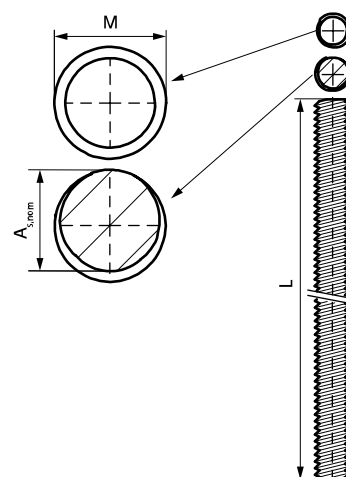

WIS Závitové tyče (Nerez - SSt)

(M 95 24)

Vlastnosti a výhody

- odpovedá DIN 976-1
- závit s uhlom 60 ° poskytuje najlepší výkon
- materiál: nerezová oceľ 1.4401 (AISI 316)

Výr. č.	Kód	Závit (M)	L	A _{s,nom} (mm ²)	M.Svz.	Hmot./MJ (g)
63079108	WIS TR SSt M8x1000	M8	1 m	36,6	50	310,00
63079110	WIS TR SSt M10x1000	M10	1 m	58,0	25	490,00
63079112	WIS TR SSt M12x1000	M12	1 m	84,3	20	710,00
63079116	WIS TR SSt M16x1000	M16	1 m	157,0	10	1310,00