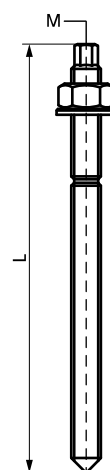

WIS Kotevné skrutky

(L 03 140)

Vlastnosti a výhody

- predmontovaná matica a podložka umožňujú rýchlejšiu inštaláciu
- materiál: oceľ, pevnostná trieda 5.8
- pozinkované

Výr. č.	Kód	Závit (M)	L	$A_{s,nom}$ (mm ²)	$F_{a,z}$ (N)	M.Bal.	V.Bal.	Hmot./MJ (g)
60990811	WIS SB M8x110	M8	110 mm	36,6	12 200	10	160	43.00
60991013	WIS SB M10x130	M10	130 mm	58,0	19 300	10	160	77.00
60991016	WIS SB M10x160	M10	160 mm	58,0	19 300	10	80	93.00
60991219	WIS SB M12x190	M12	190 mm	84,3	28 100	10	80	150.00
60991622	WIS SB M16x220	M16	220 mm	157,0	52 300	10	80	317.00

Doplňky

WSDS+ Vrták 3 brity