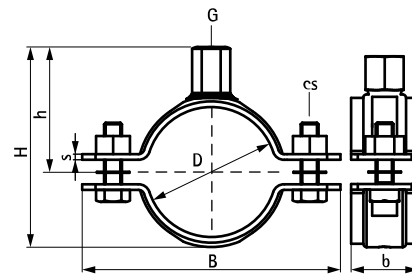

HD Objímky nerez

(M 12 02)

M12 - M16

Vlastnosti a výhody

- dvojdielna objímka s dvomi uzatváracími skrutkami
- materiál: nerezová oceľ 1.4401 (A4) - EN 10088, AISI 316
- mohutný vzhľad
- s CO₂-privarenou spojovacou maticou

Výr. č.	D (mm)	DN (")	DN (mm)	G (mm)	B (mm)	H (mm)	h (mm)	b x s (mm)	cs	F _{a,z} (N)	M.Bal.	Hmot./MJ (g)
33077078	72 - 78	2 1/2	65	M12	134	102	62	25 x 3,0	M10 x 30 mm	2 200	5	302.00
33077085	79 - 85	-	-	M12	141	109	66	25 x 3,0	M10 x 30 mm	2 200	5	315.00
33077092	86 - 92	3	80	M12	148	116	69	25 x 3,0	M10 x 30 mm	2 200	5	329.00
33077099	93 - 99	-	-	M12	155	123	72	25 x 3,0	M10 x 30 mm	2 200	5	339.00
33077106	98 - 106	-	-	M12	174	132	77	30 x 4,0	M10 x 40 mm	4 100	5	504.00
33077116	108 - 116	4	100	M12	184	142	82	30 x 4,0	M10 x 40 mm	4 100	5	529.00
33077123	115 - 123	-	-	M12	191	149	85	30 x 4,0	M10 x 40 mm	4 100	5	552.00
33077133	125 - 133	-	-	M12	201	159	91	30 x 4,0	M10 x 40 mm	4 100	5	583.00
33077140	132 - 140	5	125	M12	208	166	94	30 x 4,0	M10 x 40 mm	4 100	5	599.00
33077149	139 - 149	-	-	M12	217	175	99	30 x 4,0	M10 x 40 mm	4 100	5	625.00
33077169	159 - 169	6	150	M12	257	195	109	40 x 4,0	M12 x 50 mm	4 900	5	959.00
33077183	173 - 183	-	-	M12	271	209	116	40 x 4,0	M12 x 50 mm	4 900	5	1014.00
33077202	192 - 202	-	-	M12	290	228	125	40 x 4,0	M12 x 50 mm	4 900	5	1042.00
33077219	208 - 219	-	-	M12	307	245	134	40 x 4,0	M12 x 50 mm	4 900	5	1157.00
33077227	217 - 227	8	200	M12	315	253	138	40 x 4,0	M12 x 50 mm	4 900	5	1190.00
33077241	229 - 241	-	-	M12	329	267	145	40 x 4,0	M12 x 50 mm	4 900	5	1242.00
33077250	240 - 250	-	-	M16	338	282	154	40 x 4,0	M12 x 50 mm	4 900	5	1312.00
33077264	254 - 264	-	-	M16	352	296	161	40 x 4,0	M12 x 50 mm	4 900	5	1372.00
33077275	265 - 275	10	250	M16	363	307	167	40 x 4,0	M12 x 50 mm	4 900	5	1419.00
33077289	279 - 289	-	-	M16	377	321	174	40 x 4,0	M12 x 50 mm	4 900	5	1455.00
33077325	315 - 325	12	300	M16	415	359	192	40 x 4,0	M12 x 50 mm	4 900	5	1616.00
33077341	329 - 341	-	-	M16	429	373	200	40 x 4,0	M12 x 50 mm	4 900	5	1682.00