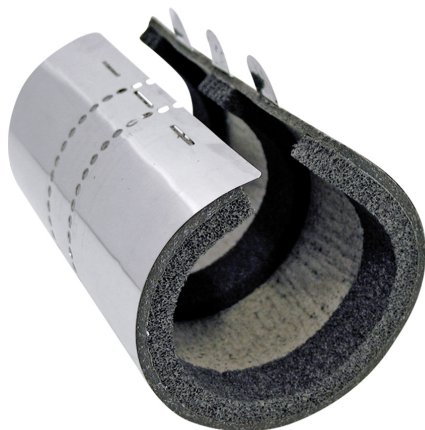

# Walraven Pacifyre® MK II Protipožiarna manžeta (P)

(U 04 05)

pre plastové potrubia (neizolované) 15 - 184 mm

## Vlastnosti a výhody

- pre priechod potrubia v súlade STN EN 1366-3 v stenách a stropoch s požiadavkou na požiaru bezpečnosť
- manžeta poskytuje zaručenú ochranu proti ohňu, dymu a hluku
- minimálne požiadavky na miesto, vhodná pre použitie v oblastiach s ťažkým prístupom
- vysoká flexibilita možností utesnenia vďaka nízkemu previsu cez múr alebo strop
- nebráni expanzii a kontrakcii potrubia
- nie je potrebné náradie a ďalší upevňovací materiál
- jednoduchá a ľahká inštalácia
- je dostupný zvukovo izolačný test z IRB (Fraunhofer Institut - Nemecko)
- testované podľa EN 1366-3
- v súlade so stavebnými predpismi v mnohých krajinách EU
- Európske schválenie: ETA-20/0732

Výr. č.	D (mm)	DN	d (mm)	M.Bal.	V.Bal.	Hmot./MJ (g)
2151015017	15 - 17	15	40	1	12	110.00
2151018020	18 - 20	20	45	1	12	114.00
2154024026	23 - 28	25	50	1	12	174.00
2154030032	29 - 36	32	55	1	12	204.00
2154039041	38 - 44	40	65	1	12	246.00
2154048050	46 - 52	50	75	1	12	287.00
2154051053	48 - 55	52	75	1	12	211.00
2154054056	52 - 58	56	80	1	12	246.00
2154057059	55 - 61	58	85	1	12	250.00
2154063065	61 - 67	63	90	1	12	268.00
2154075077	70 - 79	75	100	1	6	285.00
2154078080	74 - 82	80	105	1	6	329.00
2154090092	86 - 94	90	115	1	6	418.00
2154108110	104 - 113	110	135	1	6	506.00
2158123125	120 - 128	125	160	5	-	838.00
2158135137	131 - 139	135	170	5	-	1170.00
2158138140	136 - 144	140	175	5	-	1225.00
2158159161	155 - 164	160	195	5	-	945.00
2158180182	175 - 184	180	215	5	-	698.00

Pre ostatné rozmery BIS Pacifyre® MK II Protipožiarna manžeta kontaktuje Walraven. Prístup by mal byť označený protipožiarňým štítkom. Umiestnite BIS Pacifyre® štítko viditeľne vedľa upchávky.