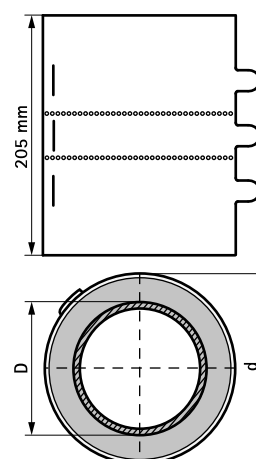

Výr. č.	D (mm)	DN	d (mm)	M.Bal.	V.Bal.	Hmot./MJ (g)
2151015017	15 - 17	15	40	1	12	110.00
2151018020	18 - 20	20	45	1	12	114.00
2154024026	23 - 28	25	50	1	12	174.00
2154030032	29 - 36	32	55	1	12	204.00
2154039041	38 - 44	40	65	1	12	246.00
2154048050	46 - 52	50	75	1	12	287.00
2154051053	48 - 55	52	75	1	12	211.00
2154054056	52 - 58	56	80	1	12	246.00
2154057059	55 - 61	58	85	1	12	250.00
2154063065	61 - 67	63	90	1	12	268.00
2154075077	70 - 79	75	100	1	6	285.00
2154078080	74 - 82	80	105	1	6	329.00
2154090092	86 - 94	90	115	1	6	418.00
2154108110	104 - 113	110	135	1	6	506.00
2158123125	120 - 128	125	160	5	-	838.00
2158135137	131 - 139	135	170	5	-	1170.00
2158138140	136 - 144	140	175	5	-	1225.00
2158159161	155 - 164	160	195	5	-	945.00
2158180182	175 - 184	180	215	5	-	698.00

Pre ostatné rozmery BIS Pacifyre® MK II Protipožiarna manžeta kontaktuje Walraven. Prístup by mal byť označený protipožiarňým štítkom. Umiestnite BIS Pacifyre® štítko viditeľne vedľa upchávky.