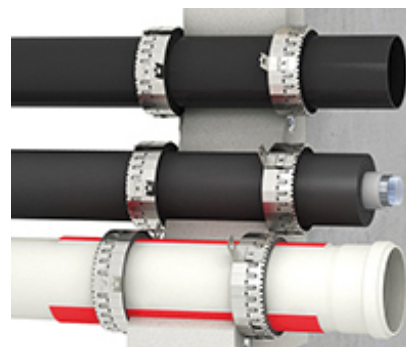

# Walraven Pacifyre® EFC Protipožiarna manžeta

(U 04 25)

na utesnenie plastového a viacvrstvého potrubia

## Vlastnosti a výhody

- vhodné pre oblasti, ktoré sú obtiažne prístupné, ako sú rohy
- je požadovaný malý počet intumescentných vrstiev, teda vrtanie menších otvorov je možné
- vhodné i do vlhkých podmienok
- riešenie problémov: jednoduchá na úpravu priamo na stavbe
- utesnenie v rohoch pomocou časti manžety je povolené predpismi (len 2/3 je treba obaliť)
- iba 1 krabica pre rad postupov a všetkých rozmerov potrubí
- vysoká flexibilita vďaka samolepiacej páske
- žiadny odpad
- vrátane všetkých upevňovacích materiálov
- testované podľa EN 1366-3
- Európske schválenie: ETA-13/0793