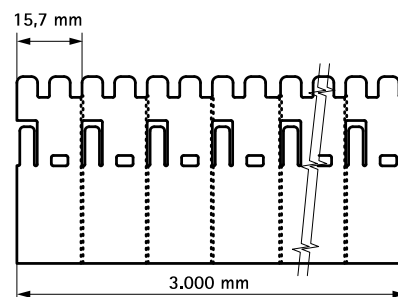

Doplnky

- Walraven Pacifyre® Upevňovacia sada 1
- Walraven Pacifyre® FPM Protipožiarna malta
- Walraven Pacifyre® A Protipožiarny akrylátový tmel