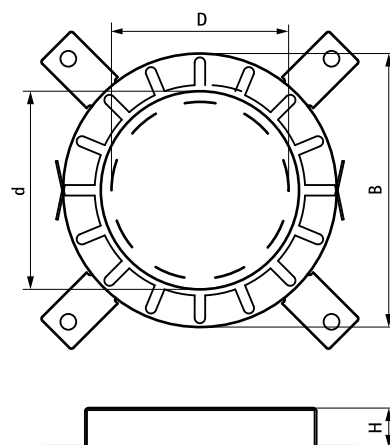

# Walraven Pacifyre® AWM II+ Protipožiarna manžeta

(U 04 30)

na utesnenie izolovaného alebo neizolovaného horľavého potrubia a viacvrstvého potrubia 200 - 400 mm

## Vlastnosti a výhody

- pre utesnenie priechodu neizolovaného kovového potrubia v súlade napríklad s ČSN 13501, v múre a stropoch s protipožiarnou požiadavkou
- malá výška manžety umožňuje inštaláciu kolien, súvislých alebo šikmých rúrok priamo pri prestupe
- vhodné pre šikmé prestupy
- je možná inštalácia telekomunikačného potrubia alebo chráničky až s 2 káblami
- vhodné i do miestnosti s vlhkým prostredím
- malo by byť umiestnené z oboch strán múra alebo pod stropom
- rôzne utesnenie šírky škáry
- zvuková izolácia cez PE potrubie (pre maximálnu hrúbku izolácie, viď pokyny pre inštaláciu)
- nulová vzdialenosť medzi manžetami je možná
- Európske schválenie: ETA-24/0840

Výr. č.	D (mm)	d (mm)	Model	B (mm)	H (mm)	M.Bal.	Hmot./MJ (g)
2134200200	200	204	8 fixačných bodov	284	40	2	2375.00
2134225225	225	239	10 fixačných bodov	328	50	1	2500.00
2134250250	250	264	10 fixačných bodov	353	50	1	2800.00
2134280280	280	289	12 fixačných bodov	378	50	1	3500.00
2134300300	300	314	12 fixačných bodov	403	50	1	3300.00
2134315315	315	328	12 fixačných bodov	417	50	1	3500.00
2134355355	355	364	12 fixačných bodov	453	50	1	4600.00
2134400400	400	414	12 fixačných bodov	503	50	1	5200.00