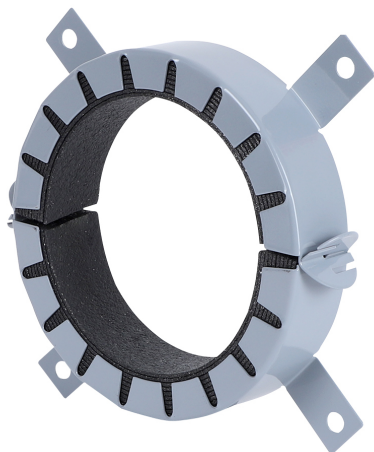

# Walraven Pacifyre® AWM II+ Protipožiarna manžeta

(U 04 30)

na utesnenie izolovaného alebo neizolovaného horľavého potrubia a viacvrstvého potrubia 200 - 400 mm

## Vlastnosti a výhody

- pre utesnenie priechodu neizolovaného kovového potrubia v súlade napríklad s ČSN 13501, v múre a stropoch s protipožiarnou požiadavkou
- malá výška manžety umožňuje inštaláciu kolien, súvislých alebo šikmých rúrok priamo pri prestupe
- vhodné pre šikmé prestupy
- je možná inštalácia telekomunikačného potrubia alebo chráničky až s 2 káblami
- vhodné i do miestnosti s vlhkým prostredím
- malo by byť umiestnené z oboch strán múra alebo pod stropom
- rôzne utesnenie šírky škáry
- zvuková izolácia cez PE potrubie (pre maximálnu hrúbku izolácie, viď pokyny pre inštaláciu)
- nulová vzdialenosť medzi manžetami je možná
- Európske schválenie: ETA-24/0840

Výr. č.	D (mm)	d (mm)	Model	B (mm)	H (mm)	M.Bal.	Hmot./MJ (g)
2134200200	200	204	8 fixačných bodov	284	40	2	2375.00
2134225225	225	239	10 fixačných bodov	328	50	1	2500.00
2134250250	250	264	10 fixačných bodov	353	50	1	2800.00
2134280280	280	289	12 fixačných bodov	378	50	1	3500.00
2134300300	300	314	12 fixačných bodov	403	50	1	3300.00
2134315315	315	328	12 fixačných bodov	417	50	1	3500.00
2134355355	355	364	12 fixačných bodov	453	50	1	4600.00
2134400400	400	414	12 fixačných bodov	503	50	1	5200.00