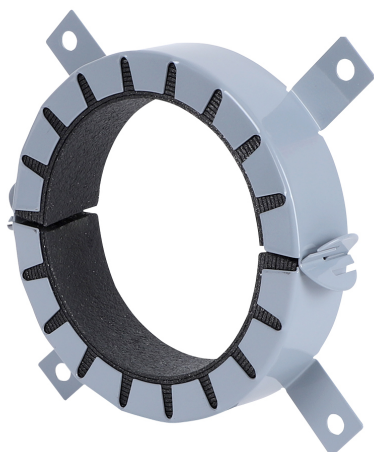

Walraven Pacifyre® AWM II Protipožiarna manžeta

(U 04 30)

na utesnenie izolovaného alebo neizolovaného horľavého potrubia a viacvrstvého potrubia 200 - 400 mm

Vlastnosti a výhody

- pre utesnenie priechodu neizolovaného kovového potrubia v súlade napríklad s ČSN 13501, v múre a stropoch s protipožiarnou požiadavkou
- malá výška manžety umožňuje inštaláciu kolien, súvislých alebo šikmých rúrok priamo pri prestupe
- vhodné pre šikmé prestupy
- je možná inštalácia telekomunikačného potrubia alebo chráničky až s 2 káblami
- vhodné i do miestnosti s vlhkým prostredím
- malo by byť umiestnené z oboch strán múra alebo pod stropom
- rôzne utesnenie šírky škáry
- zvuková izolácia cez PE potrubie (pre maximálnu hrúbku izolácie, viď pokyny pre inštaláciu)
- šikmá inštalácia protipožiariarne manžety je povolená
- je možné nainštalovať bez použitia pridanej upevňovacej sady a to jednoduchým ohnutím krídeliek a ich zapustením do betónu, malty alebo sadry
- nulová vzdialenosť medzi manžetami je možná
- Európske schválenie: ETA-13/0906

Výr. č.	D (mm)	d (mm)	Model	B (mm)	H (mm)	M.Bal.	Hmot./MJ (g)
2134200200	200	204	8 fixačných bodov	284	40	2	2375.00
2134225225	225	239	10 fixačných bodov	328	50	1	2500.00
2134250250	250	264	10 fixačných bodov	353	50	1	2800.00
2134280280	280	289	12 fixačných bodov	378	50	1	3500.00
2134300300	300	314	12 fixačných bodov	403	50	1	3300.00
2134315315	315	328	12 fixačných bodov	417	50	1	3500.00
2134355355	355	364	12 fixačných bodov	453	50	1	4600.00
2134400400	400	414	12 fixačných bodov	503	50	1	5200.00