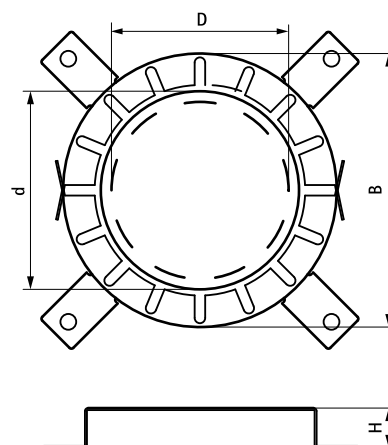

Walraven Pacifyre® AWM II Protipožiarna manžeta

(U 04 30)

na utesnenie izolovaného alebo neizolovaného horľavého potrubia a viacvrstvého potrubia 200 - 400 mm

Vlastnosti a výhody

- pre utesnenie priechodu neizolovaného kovového potrubia v súlade napríklad s ČSN 13501, v múre a stropoch s protipožiarnou požiadavkou
- malá výška manžety umožňuje inštaláciu kolien, súvislých alebo šikmých rúrok priamo pri prestupe
- vhodné pre šikmé prestupy
- je možná inštalácia telekomunikačného potrubia alebo chráničky až s 2 káblami
- vhodné i do miestnosti s vlhkým prostredím
- malo by byť umiestnené z oboch strán múra alebo pod stropom
- rôzne utesnenie šírky škáry
- zvuková izolácia cez PE potrubie (pre maximálnu hrúbku izolácie, viď pokyny pre inštaláciu)
- šikmá inštalácia protipožiariarne manžety je povolená
- je možné nainštalovať bez použitia pridanej upevňovacej sady a to jednoduchým ohnutím krídeliek a ich zapustením do betónu, malty alebo sadry
- nulová vzdialenosť medzi manžetami je možná
- Európske schválenie: ETA-13/0906

Výr. č.	D (mm)	d (mm)	Model	B (mm)	H (mm)	M.Bal.	Hmot./MJ (g)
2134200200	200	204	8 fixačných bodov	284	40	2	2375.00
2134225225	225	239	10 fixačných bodov	328	50	1	2500.00
2134250250	250	264	10 fixačných bodov	353	50	1	2800.00
2134280280	280	289	12 fixačných bodov	378	50	1	3500.00
2134300300	300	314	12 fixačných bodov	403	50	1	3300.00
2134315315	315	328	12 fixačných bodov	417	50	1	3500.00
2134355355	355	364	12 fixačných bodov	453	50	1	4600.00
2134400400	400	414	12 fixačných bodov	503	50	1	5200.00