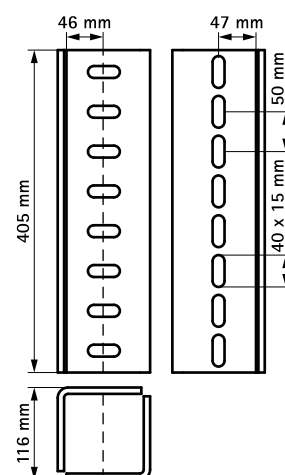

## Maxx Lineárna spojka

na upevnenie k Maxx lištám

(H2 05 30)

### Vlastnosti a výhody

- tvar a rozmery odpovedajú Maxx Lištovým profilom a Maxx Svorníkovej skrutke
- materiál: oceľ
- žiarový zinok
- predné spojenie s Maxx Lištovým profilom
- osová vzdialenosť je kompatibilná s perforáciou Maxx lišt
- dodávka a montáž vždy v páre (1 kus = dva úholníky)

Výr. č.	Typ	Váha (kg)	M.Bal.
6589335	IPLC	5,50	1