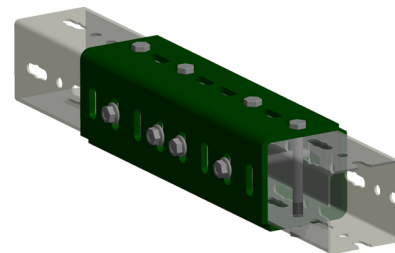

## Maxx Lineárna spojka

na upevnenie k Maxx lištám

(H2 05 30)

### Vlastnosti a výhody

- tvar a rozmery odpovedajú Maxx Lištovým profilom a Maxx Svorníkovej skrutke
- materiál: oceľ
- žiarový zinok
- predné spojenie s Maxx Lištovým profilom
- osová vzdialenosť je kompatibilná s perforáciou Maxx lišt
- dodávka a montáž vždy v páre (1 kus = dva úholníky)

Výr. č.	Typ	Váha (kg)	M.Bal.
6589335	IPLC	5,50	1