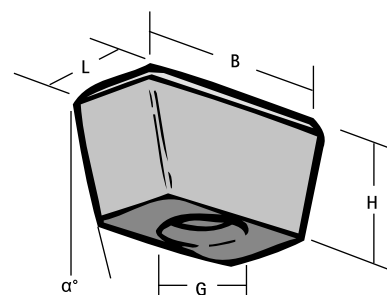

Doplňky

Walraven Závitové kolíky
Walraven Závitové tyče