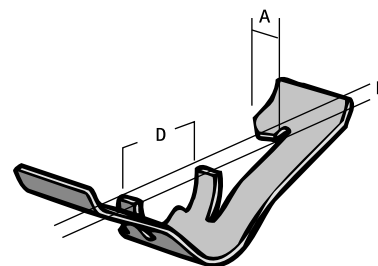

Vlastnosti a výhody

- na rýchle upevnenie na závitovú tyč alebo nosník bez zvarovania a vŕtania
- materiál: pružinová ocel (typ C67S odpovedá EN10132)
- povrchová úprava: Delta-Tone 9000 (480 hodín)

Výr. č.	Kód	D (mm)	A (mm)	R	F_{a,z} (N)	M.Bal.	V.Bal.	Hmot./MJ (g)
55922510	TRCM10	16 - 20	6 - 9	M6 - M8 / M10	450	100	400	23.00

Iba pre použitie so statickým zaťažením.

Uvedené zaťaženie je pre aplikáciu na nosník, pre aplikáciu so závitovou tyčou je $F_{a,z} = 220 \text{ N}$.