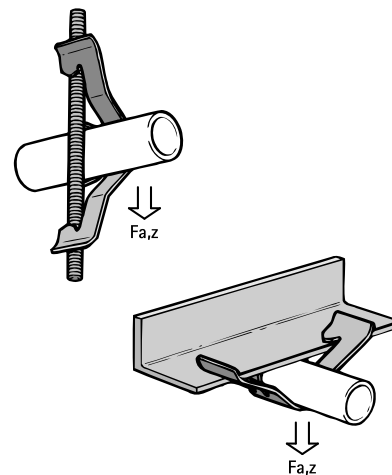

## Britclips® TRC

pre závitové tyče alebo nosníky 16 - 20 mm

(J 25 05)

### Vlastnosti a výhody

- na rýchle upevnenie na závitovú tyč alebo nosník bez zvarovania a vŕtania
- materiál: pružinová ocel (typ C67S odpovedá EN10132)
- povrchová úprava: Delta-Tone 9000 (480 hodín)

Výr. č.	Kód	D (mm)	A (mm)	R	F <sub>a,z</sub> (N)	M.Bal.	V.Bal.	Hmot./MJ (g)
55922510	TRCM10	16 - 20	6 - 9	M6 - M8 / M10	450	100	400	23.00

Iba pre použitie so statickým zaťažením.

Uvedené zaťaženie je pre aplikáciu na nosník, pre aplikáciu so závitovou tyčou je  $F_{a,z} = 220 \text{ N}$ .