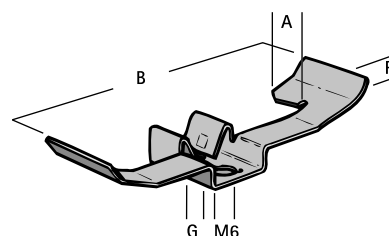

## Britclips® TR

pre závitové tyče alebo nosníky

(J 25 15)

### Vlastnosti a výhody

- na rýchle upevnenie na závitovú tyč alebo nosník bez zvarovania a vŕtania
- materiál: pružinová oceľ (typ C67S odpovedá EN10132)
- s vnútorným závitom alebo otvorom na univerzálne použitie
- povrchová úprava: Delta-Tone 9000 (480 hodín)