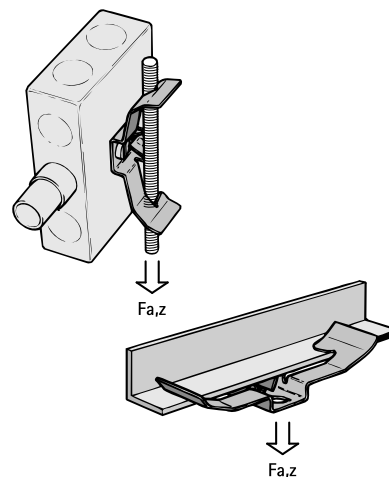

## Britclips® TR

pre závitové tyče alebo nosníky

(J 25 15)

### Vlastnosti a výhody

- na rýchle upevnenie na závitovú tyč alebo nosník bez zvarovania a vŕtania
- materiál: pružinová oceľ (typ C67S odpovedá EN10132)
- s vnútorným závitom alebo otvorom na univerzálne použitie
- povrchová úprava: Delta-Tone 9000 (480 hodín)