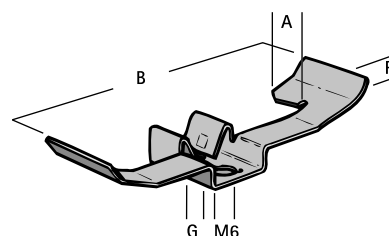

Britclips® TR

pre závitové tyče alebo nosníky

(J 25 15)

Vlastnosti a výhody

- na rýchle upevnenie na závitovú tyč alebo nosník bez zvarovania a vŕtania
- materiál: pružinová oceľ (typ C67S odpovedá EN10132)
- s vnútorným závitom alebo otvorom na univerzálne použitie
- povrchová úprava: Delta-Tone 9000 (480 hodín)

Výr. č.	Kód	A (mm)	R	G	B (mm)	F _{a,z} (N)	M.Bal.	V.Bal.	Hmot./MJ (g)
55020008	TRM8	3 - 7	M4 - M8	M4	80	220	100	400	11.00

Iba pre použitie so statickým zaťažením.

Doplňky

Walraven Závitové kolíky
Walraven Závitové tyče