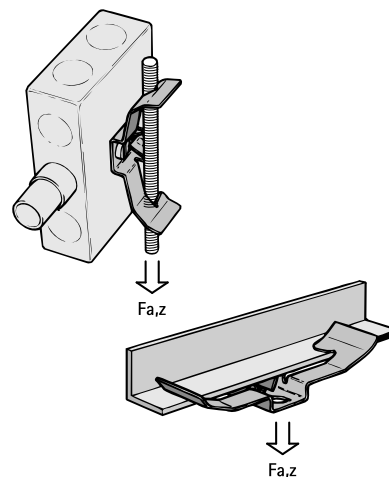

Britclips® TR

pre závitové tyče alebo nosníky

(J 25 15)

Vlastnosti a výhody

- na rýchle upevnenie na závitovú tyč alebo nosník bez zvarovania a vŕtania
- materiál: pružinová oceľ (typ C67S odpovedá EN10132)
- s vnútorným závitom alebo otvorom na univerzálne použitie
- povrchová úprava: Delta-Tone 9000 (480 hodín)

Výr. č.	Kód	A (mm)	R	G	B (mm)	F _{a,z} (N)	M.Bal.	V.Bal.	Hmot./MJ (g)
55020008	TRM8	3 - 7	M4 - M8	M4	80	220	100	400	11.00

Iba pre použitie so statickým zaťažením.

Doplňky

Walraven Závitové kolíky
Walraven Závitové tyče