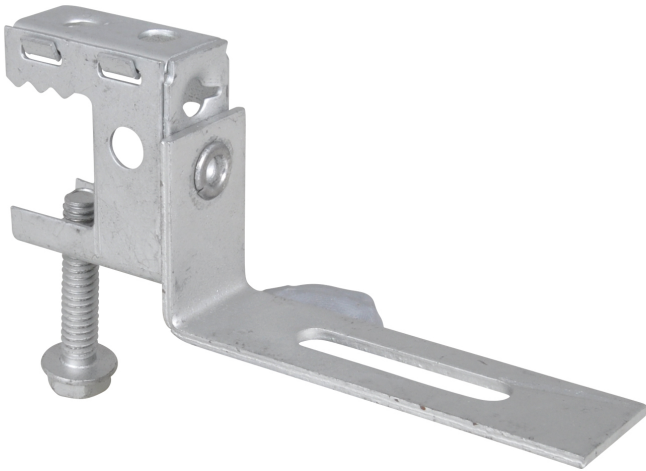

## Britclips® SB CT

pre nosníky 2 - 17 mm

(J 15 10)

### Vlastnosti a výhody

- na pevné upevnenie na oceľové koňštrukcie bez zvárania a vŕtania
- na ľahké káblové kanále
- materiál: Britclips® SB z pružinovej ocele (typ C67S odpovedá EN10132); ostatné časti z ocele
- povrchová úprava: Delta-Tone 9000 (480 hodín)