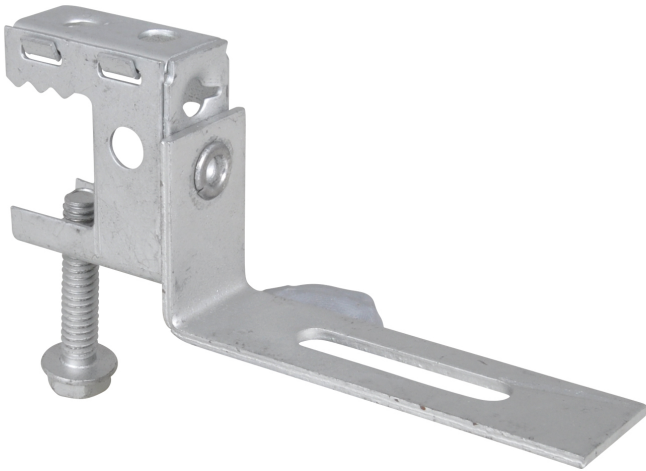

Britclips® SB CT

pre nosníky 2 - 17 mm

(J 15 10)

Vlastnosti a výhody

- na pevné upevnenie na oceľové koňštrukcie bez zvarovania a vŕtania
- na ľahké káblové kanále
- materiál: Britclips® SB z pružinovej ocele (typ C67S odpovedá EN10132); ostatné časti z ocele
- povrchová úprava: Delta-Tone 9000 (480 hodín)

Výr. č.	Kód	F _{a,z} (N)	M.Bal.	V.Bal.	Hmot./MJ (g)
53920017	SB17 CT	150	50	200	110.00

Iba pre použitie so statickým zaťažením.