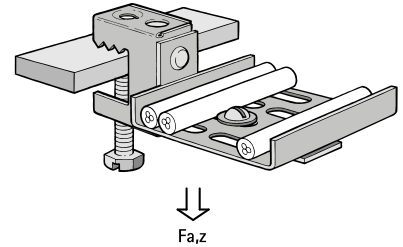

Britclips® SB CT

pre nosníky 2 - 17 mm

(J 15 10)

Vlastnosti a výhody

- na pevné upevnenie na oceľové koňštrukcie bez zvarovania a vŕtania
- na ľahké káblové kanále
- materiál: Britclips® SB z pružinovej ocele (typ C67S odpovedá EN10132); ostatné časti z ocele
- povrchová úprava: Delta-Tone 9000 (480 hodín)

Výr. č.	Kód	F _{a,z} (N)	M.Bal.	V.Bal.	Hmot./MJ (g)
53920017	SB17 CT	150	50	200	110.00

Iba pre použitie so statickým zaťažením.