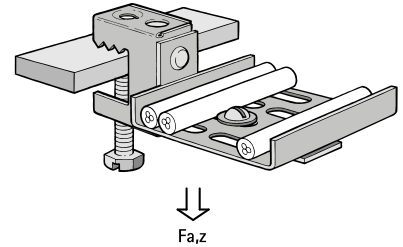

## Britclips® SB CT

pre nosníky 2 - 17 mm

(J 15 10)

### Vlastnosti a výhody

- na pevné upevnenie na oceľové koňštrukcie bez zvárania a vŕtania
- na ľahké káblové kanále
- materiál: Britclips® SB z pružinovej ocele (typ C67S odpovedá EN10132); ostatné časti z ocele
- povrchová úprava: Delta-Tone 9000 (480 hodín)