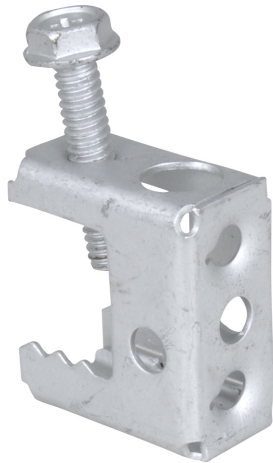

Britclips® SB

pre nosníky 2 - 17 mm

(J 15 05)

Vlastnosti a výhody

- na pevné upevnenie na oceľové konštrukcie bez zvárania a vŕtania
- rôzne možnosti upevnenia objímky (horizontálne a vertikálne)
- so závitovou spojkou M6
- materiál: pružinová oceľ (typ C67S odpovedá EN10132)
- povrchová úprava: Delta-Tone 9000 (480 hodín)

Výr. č.	Kód	A	R	G	h	d1	d2	F _{a,z}	M.Bal.	V.Bal.	Hmot./MJ
		(mm)			(mm)	(mm)	(mm)	(N)			(g)
53420717	SB17 6,5	2 - 17	11 mm	Ø 6,0 mm	36	M6	6,0	550	100	400	27.00
53421117	SB17 11	2 - 17	11 mm	Ø 11,0 mm	36	M6	6,0	550	100	400	27.00

Iba pre použitie so statickým zaťažením.

Doplňky

Walraven Závitové kolíky
Walraven Závitové tyče

Alternativa

Britclips® Tiger