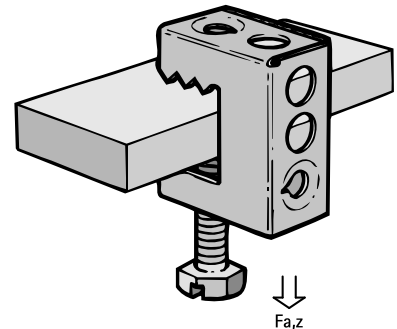

Britclips® SB

pre nosníky 2 - 17 mm

(J 15 05)

Vlastnosti a výhody

- na pevné upevnenie na oceľové konštrukcie bez zvárania a vŕtania
- rôzne možnosti upevnenia objímky (horizontálne a vertikálne)
- so závitovou spojkou M6
- materiál: pružinová oceľ (typ C67S odpovedá EN10132)
- povrchová úprava: Delta-Tone 9000 (480 hodín)

Výr. č.	Kód	A	R	G	h	d1	d2	F _{a,z}	M.Bal.	V.Bal.	Hmot./MJ
		(mm)			(mm)	(mm)	(mm)	(N)			(g)
53420717	SB17 6,5	2 - 17	11 mm	Ø 6,0 mm	36	M6	6,0	550	100	400	27.00
53421117	SB17 11	2 - 17	11 mm	Ø 11,0 mm	36	M6	6,0	550	100	400	27.00