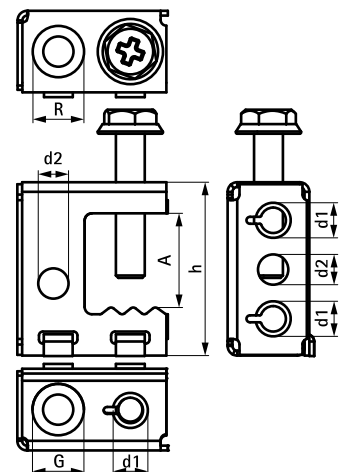

Vlastnosti a výhody

- na pevné upevnenie na oceľové konštrukcie bez zvárania a vŕtania
- rôzne možnosti upevnenia objímky (horizontálne a vertikálne)
- so závitovou spojkou M6
- materiál: pružinová oceľ (typ C67S odpovedá EN10132)
- povrchová úprava: Delta-Tone 9000 (480 hodín)

Výr. č.	Kód	A	R	G	h	d1	d2	F_{a,z}	M.Bal.	V.Bal.	Hmot./MJ
		(mm)			(mm)	(mm)	(mm)	(N)			(g)
53420717	SB17 6,5	2 - 17	11 mm	Ø 6,0 mm	36	M6	6,0	550	100	400	27.00
53421117	SB17 11	2 - 17	11 mm	Ø 11,0 mm	36	M6	6,0	550	100	400	27.00

Iba pre použitie so statickým zaťažením.