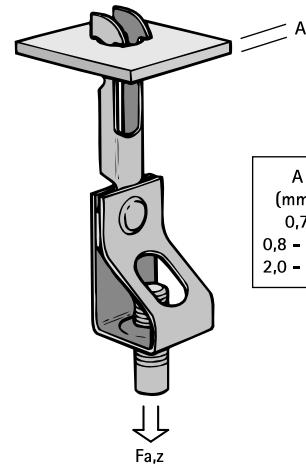

## Britclips® RD ICT

pre trapézové plechy

(J 30 15)

A (mm)	Fa,z (N)
0,7	300
0,8 - 2,0	470
2,0 - 3,0	950

### Vlastnosti a výhody

- pre upevnenie na strešné plechy
- s držiakom na závitovú tyč (tyč je výškovo nastaviteľná skrutkovaním)
- materiál: pružinová oceľ (typ C67S odpovedá EN10132)
- povrchová úprava: Delta-Tone 9000 (480 hodín)