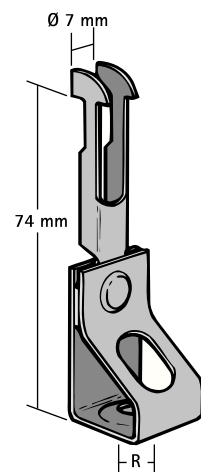

Doplňky

Walraven Závitové kolíky
Walraven Závitové tyče