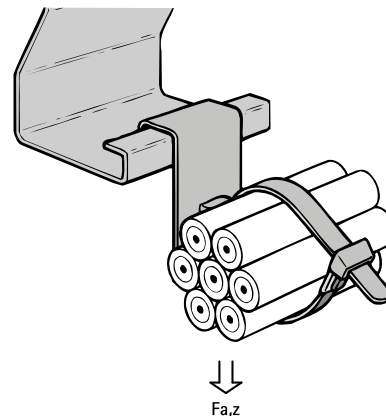

Britclips® PCH TB

pre väznice

(J 40 45)

Vlastnosti a výhody

- drží pevne 90°
- pre upevnenie na väznice
- s uchytением pre stahovací pásku (až do šíky 7,6 mm)
- materiál: uchytenie z pružinovej ocele (typ C67S odpovedá EN10132); Pásková príchytká z PA (polyamid), čierna
- povrchová úprava: Delta-Tone 9000 (480 hodín)

Výr. č.	Kód	a (°)	F _{a,z} (N)	M.Bal.	V.Bal.
5732 0 015	PCH TB	90°	200	100	400

Iba pre použitie so statickým zaťažením.

Doplňky

BIS Stahovacie pásky