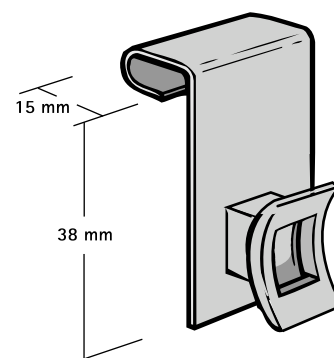

Britclips® PCH TB

pre väznice

(J 40 45)

Vlastnosti a výhody

- drží pevne 90°
- pre upevnenie na väznice
- s uchytением pre stahovací pásku (až do šíky 7,6 mm)
- materiál: uchytenie z pružinovej ocele (typ C67S odpovedá EN10132); Pásková príchytká z PA (polyamid), čierna
- povrchová úprava: Delta-Tone 9000 (480 hodín)

Výr. č.	Kód	a (°)	F _{a,z} (N)	M.Bal.	V.Bal.
5732 0 015	PCH TB	90°	200	100	400

Iba pre použitie so statickým zaťažením.

Doplňky

BIS Stahovacie pásky