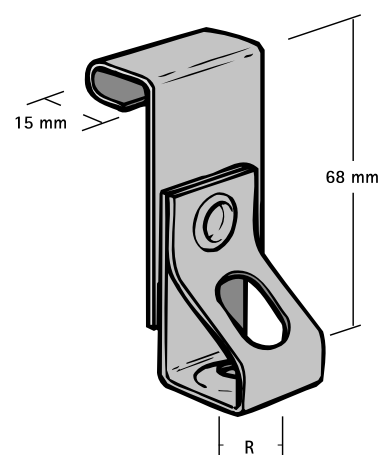

Britclips® PCH ICT

pre väznice

(J 40 40)

Vlastnosti a výhody

- drží pevne 90°
- pre upevnenie na väznice
- s držiakom na závitovú tyč (tyč je výškovo nastaviteľná skrutkovaním)
- materiál: pružinová ocel (typ C67S odpovedá EN10132)
- povrchová úprava: Delta-Tone 9000 (480 hodín)

Výr. č.	Kód	R	F _{a,z} (N)	M.Bal.	V.Bal.
5742 1 015	PCH ICTM10	M10	200	100	400

Iba pre použitie so statickým zaťažením.

Doplňky

BIS Závitové kolíky
BIS Závitové tyče