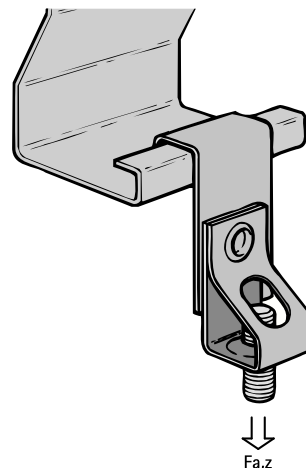

Britclips® PCH ICT

pre väznice

(J 40 40)

Vlastnosti a výhody

- drží pevne 90°
- pre upevnenie na väznice
- s držiakom na závitovú tyč (tyč je výškovo nastaviteľná skrutkovaním)
- materiál: pružinová ocel (typ C67S odpovedá EN10132)
- povrchová úprava: Delta-Tone 9000 (480 hodín)

Výr. č.	Kód	R	F _{a,z} (N)	M.Bal.	V.Bal.
5742 1 015	PCH ICTM10	M10	200	100	400

Iba pre použitie so statickým zaťažením.

Doplňky

BIS Závitové kolíky
BIS Závitové tyče