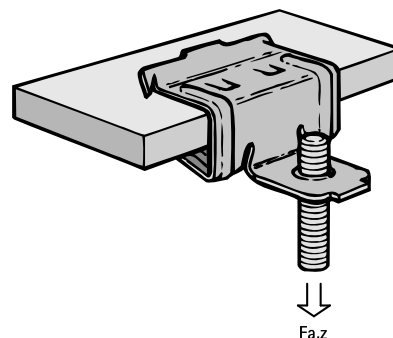

Britclips® FCR M6

pre nosníky 5 - 16 mm

(J 05 35)

Vlastnosti a výhody

- na pevné upevnenie na ocelové konštrukcie bez zvarovania a vŕtania
- so závitom M6 (vnútorný)
- materiál: pružinová ocel (typ C67S odpovedá EN10132)
- povrchová úprava: Delta-Tone 9000 (480 hodín)

Výr. č.	Kód	A (mm)	R	F _{a,z} (N)	M.Bal.	V.Bal.	Hmot./MJ (g)
50425609	FCR8 M6	4 - 8	M6	200	100	400	11.00
50425616	FCR14 M6	8 - 14	M6	200	100	400	13.00

Iba pre použitie so statickým zaťažením.

Doplňky

Walraven Závitové kolíky
Walraven Závitové tyče