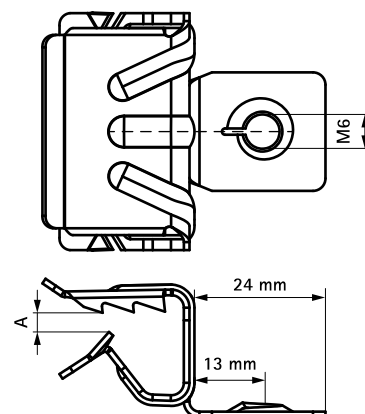

Britclips® FCR M6

pre nosníky 5 - 16 mm

(J 05 35)

Vlastnosti a výhody

- na pevné upevnenie na ocelové konštrukcie bez zvarovania a vŕtania
- so závitom M6 (vnútorný)
- materiál: pružinová ocel (typ C67S odpovedá EN10132)
- povrchová úprava: Delta-Tone 9000 (480 hodín)

Výr. č.	Kód	A (mm)	R	F _{a,z} (N)	M.Bal.	V.Bal.	Hmot./MJ (g)
50425609	FCR8 M6	4 - 8	M6	200	100	400	11.00
50425616	FCR14 M6	8 - 14	M6	200	100	400	13.00

Iba pre použitie so statickým zaťažením.

Doplňky

Walraven Závitové kolíky
Walraven Závitové tyče