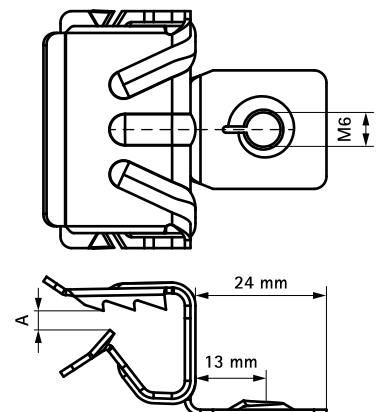

Doplňky

Walraven Závitové kolíky
Walraven Závitové tyče