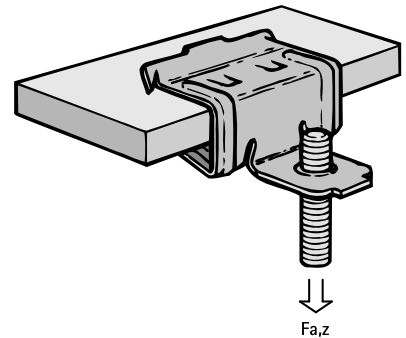

### Vlastnosti a výhody

- na pevné upevnenie na oceľové konštrukcie bez zvarovania a vŕtania
- so závitom M6 (vnútorný)
- materiál: pružinová oceľ (typ C67S odpovedá EN10132)
- povrchová úprava: Delta-Tone 9000 (480 hodín)