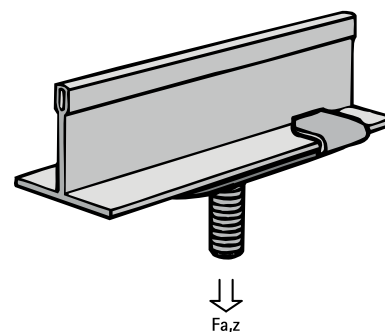

## Britclips® ACC25

pre podhľadové mriežky 25 mm

(J 35 10)

### Vlastnosti a výhody

- otočením pevne upevnené
- pre upevnenie na stropné konštrukcie
- so závitovým kolíkom M6 (dĺžky vid tabuľka) na upevnenie objímky, inštalačnej krabice apod.
- povrchová úprava: Delta-Tone 9000 (480 hodín)
- materiál: pružinová ocel (typ C67S odpovedá EN10132)