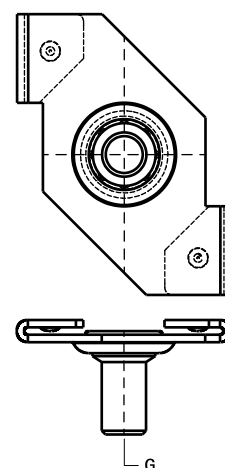

Vlastnosti a výhody

- otočením pevne upevnené
- pre upevnenie na stropné konštrukcie
- so závitovým kolíkom M6 (dĺžky vid tabuľka) na upevnenie objímky, inštalačnej krabice apod.
- povrchová úprava: Delta-Tone 9000 (480 hodín)
- materiál: pružinová ocel (typ C67S odpovedá EN10132)

Výr. č.	Kód	G	F_{a,z} (N)	M.Bal.	V.Bal.	Hmot./MJ (g)
56521101	ACC25 M6x11	M6 x 11 mm	220	100	400	10.00
56521601	ACC25 M6x16	M6 x 16 mm	220	100	400	18.00
56522501	ACC25 M6x25	M6 x 25 mm	220	100	400	21.00

Iba pre použitie so statickým zaťažením.