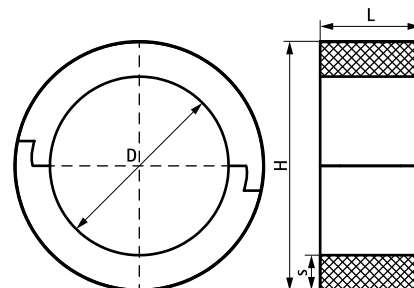

BISOFIX® PIR50

pre izolované potrubia 12,0 - 406,4 mm

(D 03 80)

Vlastnosti a výhody

- v kombinácii s izoláciou z tvrdej peny
- spoje zakryt hliníkovou páskou
- neobsahuje CFC, HCFC, formaldehyd alebo kadmium
- požiarne trieda B2
- hustota PIR na D < 110 mm = 80 kg/m³
- hustota PIR na D > 110 mm = 120 kg/m³
- tepelná vodivosť lambda (približná hodnota): 0,30 W/(mK)
- teplotný rozsah -45 °C do +105 °C

Výr. č.	D (mm)	D (°)	DN	L	H (mm)	s (mm)	F _{az} (N)	M.Bal.	Hmot./MJ (g)
I500000012	12,0	-	-	75 mm	112,0	50,0	220	25	66.00
I500000015	15,0 - 16,0	-	-	75 mm	115,0	50,0	250	25	69.00
I500000018	17,2 - 18,0	3/8	10	75 mm	118,0	50,0	300	25	72.00
I500000022	21,3 - 22,0	1/2	15	75 mm	122,0	50,0	340	25	76.00
I500000028	26,9 - 28,0	3/4	20	75 mm	128,0	50,0	350	25	80.00
I500000034	33,7 - 35,0	-	-	75 mm	135,0	50,0	370	25	84.00
I500000042	42,4	1 1/4	32	75 mm	142,4	50,0	470	25	88.00
I500000048	48,3	1 1/2	40	75 mm	148,3	50,0	500	15	94.00
I500000054	54,0	-	-	75 mm	154,0	50,0	520	15	101.00
I500000057	56,0 - 57,0	-	-	75 mm	157,0	50,0	520	15	106.00
I500000060	60,3	2	50	75 mm	160,3	50,0	540	15	110.00
I500000064	64,0	-	-	75 mm	164,0	50,0	550	15	115.00
I500000070	70,0	-	-	75 mm	170,0	50,0	600	15	118.00
I500000076	76,1	2 1/2	65	75 mm	176,1	50,0	650	15	122.00
I500000089	88,9	3	80	75 mm	188,9	50,0	690	15	132.00
I500000102	101,6	-	-	75 mm	201,6	50,0	720	5	140.00
I500000108	108,0	-	-	75 mm	208,0	50,0	760	5	152.00
I500000114	114,3	4	100	100 mm	214,3	50,0	1 680	5	310.00
I500000133	133,0	-	-	100 mm	233,0	50,0	2 780	8	356.00
I500000140	139,7	5	125	100 mm	239,7	50,0	2 860	8	372.00
I500000160	159,0 - 160,0	-	-	100 mm	260,0	50,0	3 090	8	462.00
I500000168	168,3	6	150	100 mm	268,3	50,0	3 200	8	480.00
I500000219	219,1	8	200	150 mm	319,1	50,0	4 810	2	642.00
I500000273	273,1	-	-	150 mm	373,1	50,0	5 620	2	724.00
I500000324	323,9	-	-	150 mm	424,0	50,0	6 390	2	906.00
I500000406	406,4	-	-	150 mm	506,4	50,0	6 410	2	1140.00