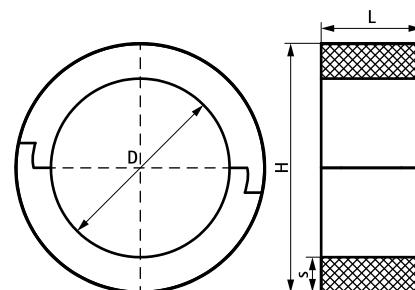

### Vlastnosti a výhody

- v kombinácii s izoláciou z tvrdej peny
- spoje zakryt hliníkovou páskou
- neobsahuje CFC, HCFC, formaldehyd alebo kadmium
- požiarne trieda B2
- hustota PIR na  $D < 110$  mm = 80 kg/m<sup>3</sup>
- hustota PIR na  $D > 110$  mm = 120 kg/m<sup>3</sup>
- tepelná vodivosť lambda (približná hodnota): 0,30 W/(mK)
- teplotný rozsah -45 °C do +105 °C

Výr. č.	D (mm)	D (°)	DN	L	H (mm)	s (mm)	F <sub>az</sub> (N)	M.Bal.	Hmot./MJ (g)
I400000012	12,0	-	-	75 mm	92,0	40,0	300	25	28.00
I400000015	15,0 - 16,0	-	-	75 mm	95,0	40,0	320	25	32.00
I400000018	17,2 - 18,0	3/8	10	75 mm	98,0	40,0	340	25	40.00
I400000022	21,3 - 22,0	1/2	15	75 mm	102,0	40,0	350	25	48.00
I400000028	26,9 - 28,0	3/4	20	75 mm	108,0	40,0	350	25	50.00
I400000034	33,7 - 35,0	-	-	75 mm	115,0	40,0	370	25	57.00
I400000048	48,3	1 1/2	40	75 mm	128,3	40,0	430	25	76.00
I400000054	54,0	-	-	75 mm	134,0	40,0	440	25	78.00
I400000057	56,0 - 57,0	-	-	75 mm	137,0	40,0	460	25	80.00
I400000060	60,3	2	50	75 mm	140,3	40,0	470	25	82.00
I400000064	64,0	-	-	75 mm	144,0	40,0	490	25	86.00
I400000070	70,0	-	-	75 mm	150,0	40,0	510	15	91.00
I400000076	76,1	2 1/2	65	75 mm	156,1	40,0	530	15	96.00
I400000089	88,9	3	80	75 mm	168,9	40,0	620	15	98.00
I400000102	101,6	-	-	75 mm	181,6	40,0	650	15	117.00
I400000108	108,0	-	-	75 mm	188,0	40,0	690	15	121.00
I400000114	114,3	4	100	100 mm	194,3	40,0	1 530	5	202.00
I400000133	133,0	-	-	100 mm	213,0	40,0	1 670	5	224.00
I400000140	139,7	5	125	100 mm	219,7	40,0	1 730	5	238.00
I400000160	159,0 - 160,0	-	-	100 mm	240,0	40,0	2 850	8	284.00
I400000168	168,3	6	150	100 mm	248,3	40,0	2 960	8	328.00
I400000219	219,1	8	200	150 mm	299,1	40,0	4 510	2	582.00
I400000273	273,1	-	-	150 mm	353,0	40,0	5 320	2	692.00
I400000324	323,9	-	-	150 mm	404,0	40,0	6 090	2	752.00
I400000406	406,4	-	-	150 mm	486,4	40,0	6 150	2	945.00