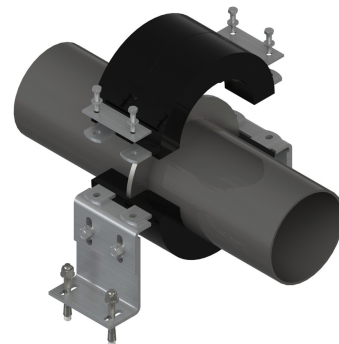

BISOFIX® CF Objímky pre pevný bod chladenia

(E 05 03)

76,1 - 273,0 mm

Installation

Vlastnosti a výhody

- Chladové púzdra z PUR peny odolné proti tlaku
- vnútorné vybranie na absorbovanie tlaku príruby
- vonkajšie pripojovacie dosky (pozink) na pripojenie na dvojdielnu sadu konzol
- vysoká axiálna sila absorpcie tlaku na potrubie v mieste zvaru na prírubu
- vysoká odolnosť proti poškodeniu, materiály zaručujú dlhodobú a spoľahlivú bezpečnosť prevádzky
- Hustota PU peny minimálne 250 kg/m³
- trieda horľavosti B2 (DIN 4102)
- Hodnota K 0,042 W/mK pri 0 °C
- výrobok č. 0881XXX: teplotný rozsah od -50 °C do +105 °C
- Tesniaca pasta (310 ml) samostatne (č. 2210000):
 - bezsilikónová pasta pre difúzne utesnenie spojov chladových objímok pre potrubie
 - 310 ml kartuš

088 1 XXX BISOFIX® CF

Výr. č.	D (mm)	Model		F _{a,y} (N)	M.Bal.	
0881076	76,1	Objímka pevného bodu	6698206 + 609831120	2 500	-	*
0881088	88,9	Objímka pevného bodu	6698206 + 609831120	3 000	-	*
0881114	114,3	Objímka pevného bodu	6698206 + 609831120	4 000	-	*
0881133	133,0	Objímka pevného bodu	6698206 + 609831120	4 500	-	*
0881139	139,7	Objímka pevného bodu	6698206 + 609831120	4 500	-	*
0881159	159,0	Objímka pevného bodu	6698206 + 609831120	6 000	-	*
0881168	168,3	Objímka pevného bodu	6698206 + 609831120	6 000	-	*
0881219	219,1	Objímka pevného bodu	6698208 + 609831160	9 000	-	*
0881273	273,0	Objímka pevného bodu	6698208 + 609831160	12 000	-	*
2210000	0,0	Tesniaca pasta	-	-	12	

* Výpočet maximálnych vstrebateľných axiálnych síl a návrh upevnenia bol vykonaný za nasledujúcich podmienok: Kvalita betónu C20/25 trhlín (napätová zóna); Hrana betónu: bez vplyvu okraja; Plocha výstuže: bez / normálna; Vystuženie okrajov: Nie.

0881XXX: BISOFIX Chladová objímka pro pevný bod je dodávaná včretné svařovacího kroužku (tlaková příruba) a soupravou a spojovacích šroubů.

Ďalšie rozmery na požiadanie.

Pozor! Objímky, konzoly a kotvy sa objednávajú samostatne.