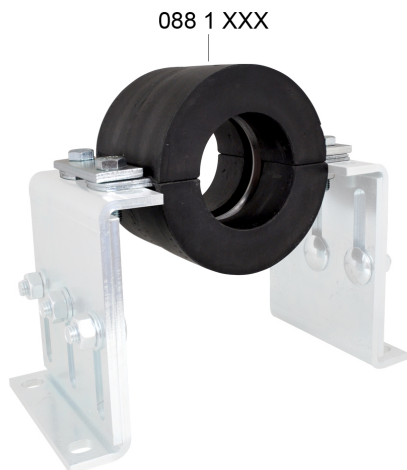

BISOFIX® CF Objímky pre pevný bod chladenia

(E 05 03)

76,1 - 273,0 mm

Installation

Vlastnosti a výhody

- Chladové púzdra z PUR peny odolné proti tlaku
- vnútorné vybranie na absorbovanie tlaku príruby
- vonkajšie pripojovacie dosky (pozink) na pripojenie na dvojdielnu sadu konzol
- vysoká axiálna sila absorpcie tlaku na potrubie v mieste zvaru na prírubu
- vysoká odolnosť proti poškodeniu, materiály zaručujú dlhodobú a spoľahlivú bezpečnosť prevádzky
- Hustota PU peny minimálne 250 kg/m³
- trieda horľavosti B2 (DIN 4102)
- Hodnota K 0,042 W/mK pri 0 °C
- výrobok č. 0881XXX: teplotný rozsah od -50 °C do +105 °C
- Tesniaca pasta (310 ml) samostatne (č. 2210000):
 - bezsilikónová pasta pre difúzne utesnenie spojov chladových objímok pre potrubie
 - 310 ml kartuš

088 1 XXX BISOFIX® CF

Výr. č.	D (mm)	Model		F _{a,y} (N)	M.Bal.	
0881076	76,1	Objímka pevného bodu	6698206 + 609831120	2 500	-	*
0881088	88,9	Objímka pevného bodu	6698206 + 609831120	3 000	-	*
0881114	114,3	Objímka pevného bodu	6698206 + 609831120	4 000	-	*
0881133	133,0	Objímka pevného bodu	6698206 + 609831120	4 500	-	*
0881139	139,7	Objímka pevného bodu	6698206 + 609831120	4 500	-	*
0881159	159,0	Objímka pevného bodu	6698206 + 609831120	6 000	-	*
0881168	168,3	Objímka pevného bodu	6698206 + 609831120	6 000	-	*
0881219	219,1	Objímka pevného bodu	6698208 + 609831160	9 000	-	*
0881273	273,0	Objímka pevného bodu	6698208 + 609831160	12 000	-	*
2210000	0,0	Tesniaca pasta	-	-	12	

* Výpočet maximálnych vstrebateľných axiálnych síl a návrh upevnenia bol vykonaný za nasledujúcich podmienok: Kvalita betónu C20/25 trhlín (napätová zóna); Hrana betónu: bez vplyvu okraja; Plocha výstuže: bez / normálna; Vystuženie okrajov: Nie.

0881XXX: BISOFIX Chladová objímka pro pevný bod je dodávaná včretné svařovacího kroužku (tlaková příruba) a soupravou a spojovacích šroubů.

Ďalšie rozmery na požiadanie.

Pozor! Objímky, konzoly a kotvy sa objednávajú samostatne.