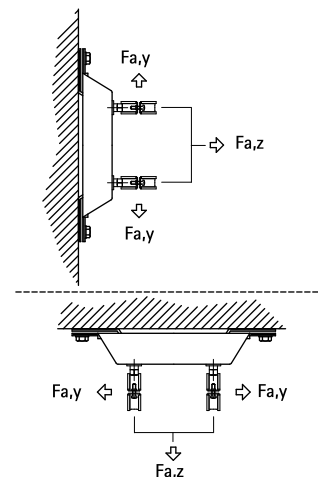

## BIS dB-FiX<sup>®</sup> 200 Kompletný pevný bod

pre zvukovo izolovaný pevný bod

(E 05 25)

### Vlastnosti a výhody

- zvukovo izolovaný pevný bod pre potrubia až do Ø 8" (objímka BIS HD500 Ø 217 - 227 mm)
- pozinkované
- zvuková izolácia z lisovanej EPDM gumy
- veľmi stabilné
- materiál: oceľ
- zvukovo izolačná vložka podľa DIN 4109