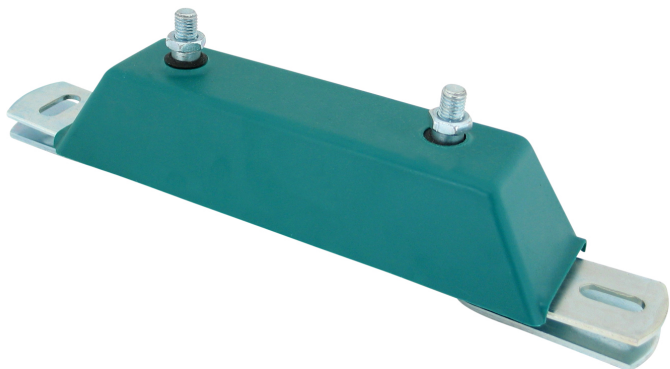

## BIS dB-FiX<sup>®</sup> 200 Kompletný pevný bod

pre zvukovo izolovaný pevný bod

(E 05 25)

### Vlastnosti a výhody

- zvukovo izolovaný pevný bod pre potrubia až do Ø 8" (objímka BIS HD500 Ø 217 - 227 mm)
- pozinkované
- zvuková izolácia z lisovanej EPDM gumy
- veľmi stabilné
- materiál: oceľ
- zvukovo izolačná vložka podľa DIN 4109

### Doplňky

Walraven Montážny systém (stredne ťažký) - Walraven RapidStrut<sup>®</sup>  
 BIS dB-FiX<sup>®</sup> 80 / 200 Montážna súprava  
 BIS dB-FiX<sup>®</sup> 200 Sada pre pevný bod s odradením