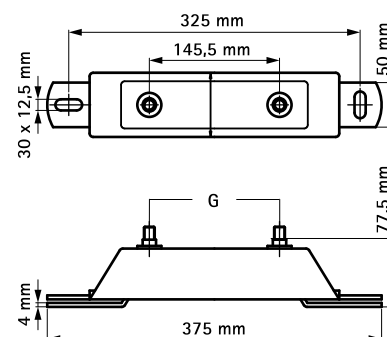

Vlastnosti a výhody

- zvukovo izolovaný pevný bod pre potrubia až do Ø 8" (objímka BIS HD500 Ø 217 - 227 mm)
- pozinkované
- zvuková izolácia z lisovanej EPDM gumy
- veľmi stabilné
- materiál: oceľ
- zvukovo izolačná vložka podľa DIN 4109

Výr. č.	G	F_{a,z} (N)	F_{a,y} (N)	M.Bal.	Hmot./MJ (g)
6693020	M12	7 000	6 600	5	2050.00