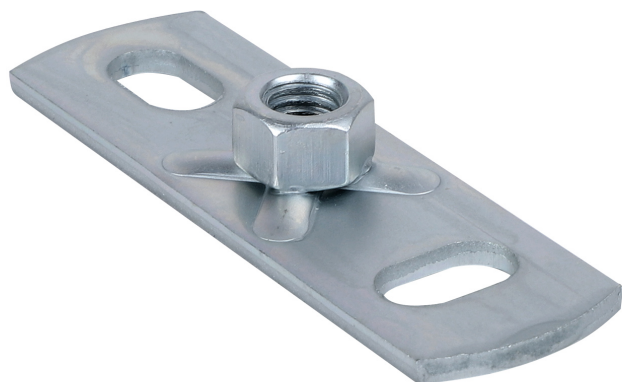

BIS Stenové úchyty odporovo zvarané (BUP1000)

(K 15 11)

upevnenie na strop alebo podlahu

Vlastnosti a výhody

- upevnenie na strop alebo podlahu (odporúča sa len ťahové zaťaženie)
- drážky vo vzájomnom uhle 90° zjednodušujú montáž
- s maticou privarenou odporovým zvaraním
- materiál: oceľ
- povrchová úprava:
 - výrobok je súčasťou systému Walraven BIS UltraProtect® 1000
 - vhodné pre vnútorné i vonkajšie inštalácie
 - testované podľa ISO 9227, test v soľnej hmle min. 1 000 hodín (max. 5% korózie)

Výr. č.	G	L	B	s	d1	d2	k	F _{a,z}	M.Bal.	Hmot./MJ
			(mm)	(mm)	(mm)	(mm)	(mm)	(N)		(g)
6708008	M8	80 mm	25	3	15 x 8,5	15 x 8,5	50	2 500	40	48.00
6708010	M10	80 mm	25	3	15 x 8,5	15 x 8,5	50	2 500	40	56.00