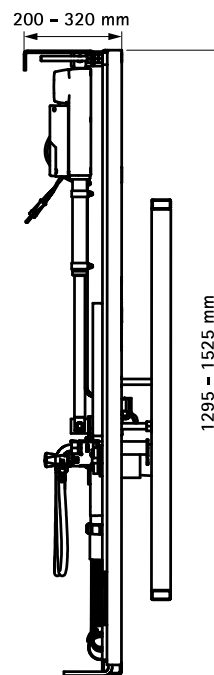

BIS Vario® WT DeLuxe 30

(W 13 35)

Vlastnosti a výhody

- 30 cm elektricky výškovo nastaviteľný predstenový systém pre umývadlo
- vhodné pre použitie v nemocniciach, rehabilitačných centrách, domoch s pečovatelskou službou a ve viacgeneračných domácnostiach
- vhodné pre malé deti a osoby s fyzickou dysfunkciou
- pre väčší komfort, nezávislosti a súkromia vo vašej kúpeľni
- Rozsah dodávky: Konštrukčný prvok pre suchú výstavbu, samonosný, vr.
 - upevňovací rám s krytom (biely)
 - všetky spojovacie diely v bielej farbe (napr. sifón pod omietku)
 - rohové ventily
 - ručné diaľkové ovládanie
 - montážny návod
 - upevňovací materiál
- montážny prvok pre elektricky výškovo nastaviteľné umývadlo
- elektricky plynule nastaviteľná výška až 30 cm
- výška keramiky je variabilná od 700 do 1 000 mm
- výška rámu je medzi 1 295 a 1 385 mm
- voliteľné príslušenstvo : Držiak na ovládač

Výr. č.	M.Bal.	Hmot./MJ (g)
0353800	1	30000.00

Doplňky

BIS Vario® WC Držiak ručného ovládania