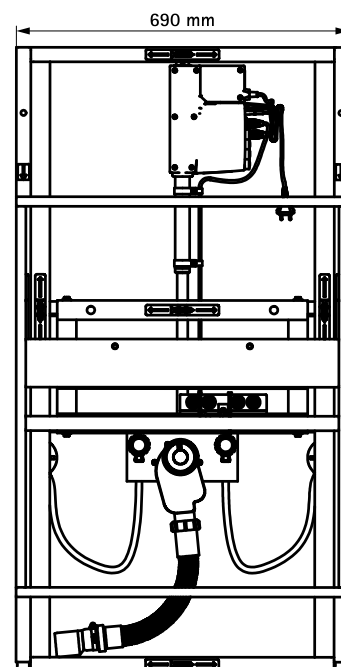

BIS Vario® WT DeLuxe 30

(W 13 35)

Vlastnosti a výhody

- 30 cm elektricky výškovo nastaviteľný predstenový systém pre umývadlo
- vhodné pre použitie v nemocniciach, rehabilitačných centrách, domoch s pečovatelskou službou a ve viacgeneračných domácnostiach
- vhodné pre malé deti a osoby s fyzickou dysfunkciou
- pre väčší komfort, nezávislosti a súkromia vo vašej kúpeľni
- Rozsah dodávky: Konštrukčný prvok pre suchú výstavbu, samonosný, vr.
 - upevňovací rám s krytom (biely)
 - všetky spojovacie diely v bielej farbe (napr. sifón pod omietku)
 - rohové ventily
 - ručné diaľkové ovládanie
 - montážny návod
 - upevňovací materiál
- montážny prvok pre elektricky výškovo nastaviteľné umývadlo
- elektricky plynule nastaviteľná výška až 30 cm
- výška keramiky je variabilná od 700 do 1 000 mm
- výška rámu je medzi 1 295 a 1 385 mm
- voliteľné príslušenstvo : Držiak na ovládač