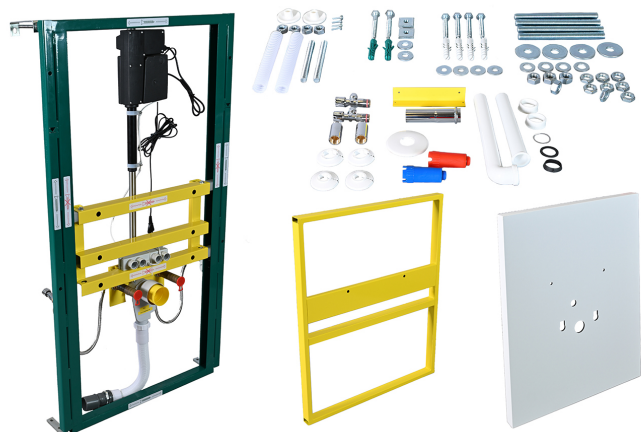

BIS Vario® WT DeLuxe 30

(W 13 35)

Vlastnosti a výhody

- 30 cm elektricky výškovo nastaviteľný predstenový systém pre umývadlo
- vhodné pre použitie v nemocniciach, rehabilitačných centrách, domoch s pečovatelskou službou a ve viacgeneračných domácnostiach
- vhodné pre malé deti a osoby s fyzickou dysfunkciou
- pre väčší komfort, nezávislosti a súkromia vo vašej kúpeľni
- Rozsah dodávky: Konštrukčný prvok pre suchú výstavbu, samonosný, vr.
 - upevňovací rám s krytom (biely)
 - všetky spojovacie diely v bielej farbe (napr. sifón pod omietku)
 - rohové ventily
 - ručné diaľkové ovládanie
 - montážny návod
 - upevňovací materiál
- montážny prvok pre elektricky výškovo nastaviteľné umývadlo
- elektricky plynule nastaviteľná výška až 30 cm
- výška keramiky je variabilná od 700 do 1 000 mm
- výška rámu je medzi 1 295 a 1 385 mm
- voliteľné príslušenstvo : Držiak na ovládač

Výr. č.	M.Bal.	Hmot./MJ (g)
0353800	1	30000.00

Doplňky

BIS Vario® WC Držiak ručného ovládania