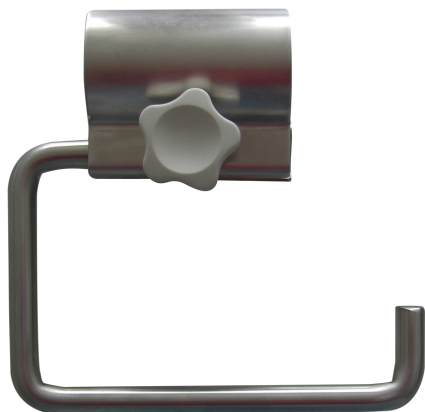

# BIS Vario® WC Držiak toaletného papiera

(W 16 15)

BIS Vario® WC Príslušenstvo

## Vlastnosti a výhody

- na upevnenie na BIS Vario® WC Sadu područiek (výrobok č. 0353060 a 0353065)
- materiál: nerezová oceľ

Výr. č.	M.Bal.	Hmot./MJ (g)
0353061	10	332.00

## Doplňky

BIS Vario® WC Sady područiek