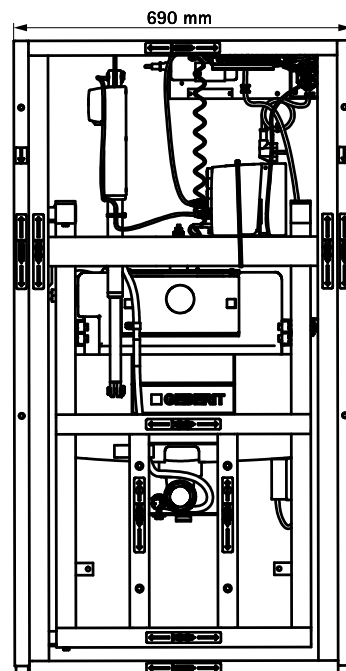

BIS Vario® WC DeSign 30

(W 13 32)

Vlastnosti a výhody

- 30 cm elektricky výškovo nastaviteľný predstenový prvok WC s novým skleneným krytom DeSign
- predstenový systém so splachovacou nádržkou Geberit
- sedátko je ľahko elektricky výškovo nastaviteľné, a to až o 30 cm max.
- rozšíriteľná pomocou upevňovacieho rámu a laktových opierok z nehrdzavejúcej ocele bez krytu sklenenej dosky
- Rozsah dodávky: Konštrukčný prvok pre suchú výstavbu, samonosný, vr.
 - odpadové potrubie (vertikálne alebo horizontálne)
 - sklenený ovládací panel Zero zodpovedajúci sklenenému krytu
 - inštaláčny rám pre zapustený sklenený ovládací panel
 - montážny materiál, šablóna na vŕtanie, návod na inštaláciu a obsluhu
 - Funkfernsteuerung für elektr. Höhenverstellung und für Spülauslösung (2x enthalten)
- Splachovacia nádrž:
 - značka: Geberit, typ Omega
 - Objem splachovania 7,5 litra (prednastavené)
 - 10 rokov záruka

Výr. č.	Model	Barva	M.Bal.	Hmot./MJ (g)
0353135	Odpad zvislý	Sklenený kryt biely	1	46000.00
0353136	Odpad vodorovný	Sklenený kryt biely	1	46000.00
0353155	Odpad zvislý	Sklenený kryt strieborno sivý	1	46000.00
0353156	Odpad vodorovný	Sklenený kryt strieborno sivý	1	46000.00