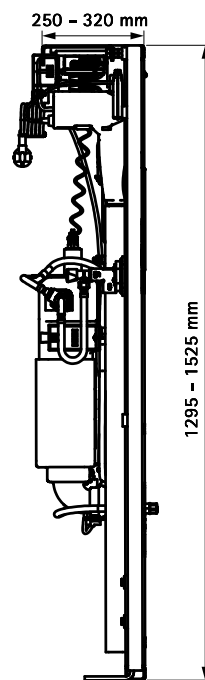

BIS Vario® WC DeSign 30

(W 13 32)

Vlastnosti a výhody

- 30 cm elektricky výškovo nastaviteľný predstenový prvok WC s novým skleneným krytom DeSign
- predstenový systém so splachovacou nádržkou Geberit
- sedátko je ľahko elektricky výškovo nastaviteľné, a to až o 30 cm max.
- rozšíriteľná pomocou upevňovacieho rámu a laktových opierok z nehrdzavejúcej ocele bez krytu sklenenej dosky
- Rozsah dodávky: Konštrukčný prvok pre suchú výstavbu, samonosný, vr.
 - odpadové potrubie (vertikálne alebo horizontálne)
 - sklenený ovládací panel Zero zodpovedajúci sklenenému krytu
 - inštaláčny rám pre zapustený sklenený ovládací panel
 - montážny materiál, šablóna na vŕtanie, návod na inštaláciu a obsluhu
 - Funkfernsteuerung für elektr. Höhenverstellung und für Spülauslösung (2x enthalten)
- Splachovacia nádrž:
 - značka: Geberit, typ Omega
 - Objem splachovania 7,5 litra (prednastavené)
 - 10 rokov záruka

Výr. č.	Model	Barva	M.Bal.	Hmot./MJ (g)
0353135	Odpad zvislý	Sklenený kryt biely	1	46000.00
0353136	Odpad vodorovný	Sklenený kryt biely	1	46000.00
0353155	Odpad zvislý	Sklenený kryt strieborno sivý	1	46000.00
0353156	Odpad vodorovný	Sklenený kryt strieborno sivý	1	46000.00