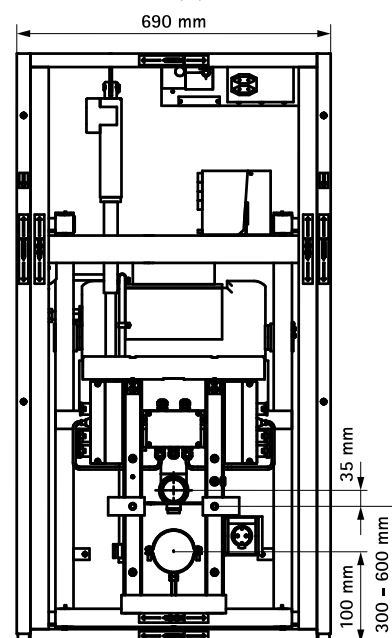

BIS Vario® WC DeLuxe 30 L

(W 13 30)

Vlastnosti a výhody

- 30 cm elektricky výškovo nastaviteľný predstenový systém pre WC (dá sa kombinovať so sprchovacím WC)
- predstenový systém so splachovacou nádržkou Geberit
- vhodné pre použitie v nemocniciach, rehabilitačných centrách, domoch s pečovatelskou službou a ve viacgeneračných domácnostiach
- rovnaké ako Vario® WC DeLuxe 30 S, ale navyše s prídavným napájaním a pripojkou vody pre toaletu so sprchou
- dôkladne testované a vyvíjané tak, aby čo najviac odpovedalo štandardom DIN 18030 a 33455
- Rozsah dodávky: Konštrukčný prvok pre suchú výstavbu, samonosný, vr.
 - odpadové potrubie (vertikálne alebo horizontálne)
 - upevňovací materiál, šablóna na vrtanie, montážny a ovládací návod
 - Diaľkové ovládanie pre elektrické nastavenie výšky a splachovania (2x súčasťou dodávky)
- Výška sedačky v najnižšej polohe 42 cm
- Splachovacia nádrž:
 - značka: Geberit typ Omega
 - Objem splachovania 7,5 litra (prednastavené)
 - čelné ovládanie
 - vrátane ovládacieho tlačidla Ellipse (biele)
 - 10 rokov záruka
- Voliteľné doplnky:
 - sklopné opierky (nerezová oceľ) (0353060)
 - sklopné opierky (nerezová oceľ) s elektrickým výškovým nastavením (0353065)
 - S vodiacou sadou (0353250) a prídavnými doskami je možné kombinovať aj s inými podpornými skladacími madlami (výrobcami)

Výr. č.	Model	CE	M.Bal.	Hmot./MJ (g)
0353605	Odpad zvislý	CE	1	65000.00
0353606	Odpad horizontálne	CE	1	65000.00

Doplnky

BIS Vario® WC Sady područiek