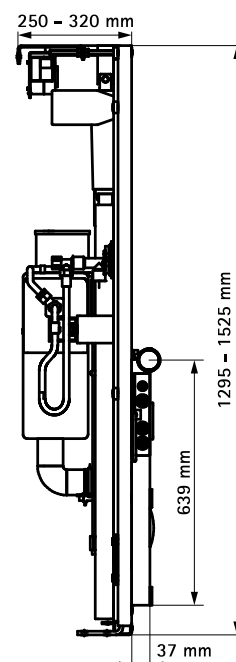

BIS Vario® WC DeLuxe 30 L

(W 13 30)

Vlastnosti a výhody

- 30 cm elektricky výškovo nastaviteľný predstenový systém pre WC (dá sa kombinovať so sprchovacím WC)
- predstenový systém so splachovacou nádržkou Geberit
- vhodné pre použitie v nemocniciach, rehabilitačných centrách, domoch s pečovatelskou službou a ve viacgeneračných domácnostiach
- rovnaké ako Vario® WC DeLuxe 30 S, ale navyše s prídavným napájaním a pripojkou vody pre toaletu so sprchou
- dôkladne testované a vyvíjané tak, aby čo najviac odpovedalo štandardom DIN 18030 a 33455
- Rozsah dodávky: Konštrukčný prvok pre suchú výstavbu, samonosný, vr.
 - odpadové potrubie (vertikálne alebo horizontálne)
 - upevňovací materiál, šablóna na vrtanie, montážny a ovládací návod
 - Diaľkové ovládanie pre elektrické nastavenie výšky a splachovania (2x súčasťou dodávky)
- Výška sedačky v najnižšej polohe 42 cm
- Splachovacia nádrž:
 - značka: Geberit typ Omega
 - Objem splachovania 7,5 litra (prednastavené)
 - čelné ovládanie
 - vrátane ovládacieho tlačidla Ellipse (biele)
 - 10 rokov záruka
- Voliteľné doplnky:
 - sklopné opierky (nerezová oceľ) (0353060)
 - sklopné opierky (nerezová oceľ) s elektrickým výškovým nastavením (0353065)
 - S vodiacou sadou (0353250) a prídavnými doskami je možné kombinovať aj s inými podpornými skladacími madlami (výrobcami)

Výr. č.	Model	CE	M.Bal.	Hmot./MJ (g)
0353605	Odpad zvislý	CE	1	65000.00
0353606	Odpad horizontálne	CE	1	65000.00

Doplnky

BIS Vario® WC Sady područiek