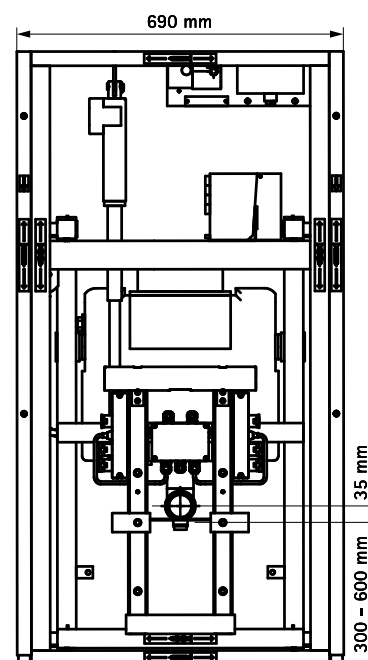

BIS Vario® WC DeLuxe 30

(W 13 20)

Vlastnosti a výhody

- 30 cm elektricky výškovo nastaviteľný predstenový systém pre WC
- predstenový systém so splachovacou nádržkou Geberit
- vhodné pre použitie v nemocniciach, rehabilitačných centrách, domoch s pečovatelskou službou a ve viacgeneračných domácnostiach
- sedátko je ľahko elektricky výškovo nastaviteľné, a to až o 30 cm max.
- jednoducho rozšíriteľné o opierky rúk a/ alebo o infračervený splachovací systém
- vrátane rámu so splachovacou nádržou, ovládacím panelom (biela), nosný rám vrátane bezpečnostného krytu (biela), elektrický motor s páčkovým spínačom a odpadným systémom
- Rozsah dodávky: Konštrukčný prvok pre suchú výstavbu, samonosný, vr.
 - odpadové potrubie (vertikálne alebo horizontálne)
 - flexibilný uzatvárateľný prívod vody 1/2"
 - upevňovací materiál, šablóna na vŕtanie, montážny a ovládací návod
 - upevňovací rám s krytom (biely)
 - Diaľkové ovládanie pre elektrické nastavenie výšky a splachovania (2x súčasťou dodávky)
- 230 mm výškovo nastaviteľné nohy
- 70 mm hĺbkovo nastaviteľné stenové upevnenie, prispôbitelné od 250 - 320mm
- materiál: oceľ, epoxidový náter
- Výška sedačky v najnižšej polohe 42 cm
- Splachovacia nádrž:
 - značka: Geberit, typ Omega
 - Objem splachovania 7,5 litra (prednastavené)
 - čelné ovládanie
 - vrátane ovládacieho tlačidla Ellipse (biele)
 - 10 rokov záruka
- Voliteľné doplnky:
 - sklopné opierky (nerezová oceľ) (0353060)
 - sklopné opierky (nerezová oceľ) s elektrickým výškovým nastavením (0353065)

Výr. č.	Model	CE	M.Bal.	Hmot./MJ (g)
0353125	Odpad zvislý	CE	1	44700.00
0353126	Odpad horizontálne	CE	1	58200.00

Doplnky

BIS Vario® WC Sady područiek