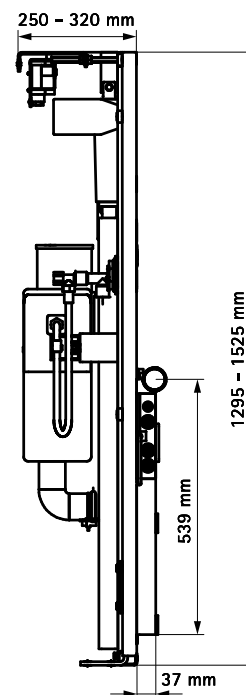

BIS Vario® WC DeLuxe 30

(W 13 20)

Vlastnosti a výhody

- 30 cm elektricky výškovo nastaviteľný predstenový systém pre WC
- predstenový systém so splachovacou nádržkou Geberit
- vhodné pre použitie v nemocniciach, rehabilitačných centrách, domoch s pečovatelskou službou a ve viacgeneračných domácnostiach
- sedátko je ľahko elektricky výškovo nastaviteľné, a to až o 30 cm max.
- jednoducho rozšíriteľné o opierky rúk a/ alebo o infračervený splachovací systém
- vrátane rámu so splachovacou nádržou, ovládacím panelom (biela), nosný rám vrátane bezpečnostného krytu (biela), elektrický motor s páčkovým spínačom a odpadným systémom
- Rozsah dodávky: Konštrukčný prvok pre suchú výstavbu, samonosný, vr.
 - odpadové potrubie (vertikálne alebo horizontálne)
 - flexibilný uzatvárateľný prívod vody 1/2"
 - upevňovací materiál, šablóna na vŕtanie, montážny a ovládací návod
 - upevňovací rám s krytom (biely)
 - Diaľkové ovládanie pre elektrické nastavenie výšky a splachovania (2x súčasťou dodávky)
- 230 mm výškovo nastaviteľné nohy
- 70 mm hĺbkovo nastaviteľné stenové upevnenie, prispôbitelné od 250 - 320mm
- materiál: oceľ, epoxidový náter
- Výška sedačky v najnižšej polohe 42 cm
- Splachovacia nádrž:
 - značka: Geberit, typ Omega
 - Objem splachovania 7,5 litra (prednastavené)
 - čelné ovládanie
 - vrátane ovládacieho tlačidla Ellipse (biele)
 - 10 rokov záruka
- Voliteľné doplnky:
 - sklopné opierky (nerezová oceľ) (0353060)
 - sklopné opierky (nerezová oceľ) s elektrickým výškovým nastavením (0353065)

Výr. č.	Model	CE	M.Bal.	Hmot./MJ (g)
0353125	Odpad zvislý	CE	1	44700.00
0353126	Odpad horizontálne	CE	1	58200.00

Doplnky

BIS Vario® WC Sady područiek