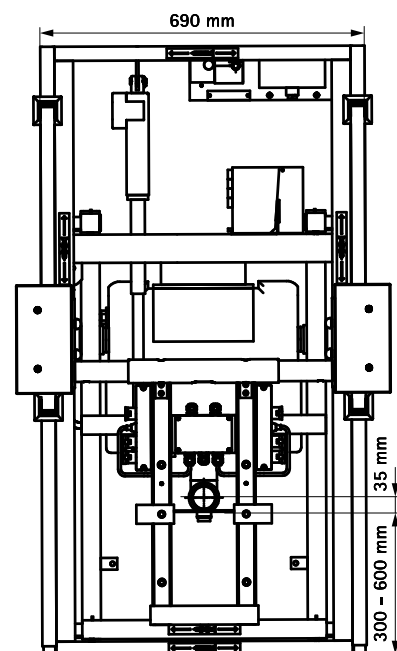

Doplňky

BIS Vario® WC HEWI Sady područiek