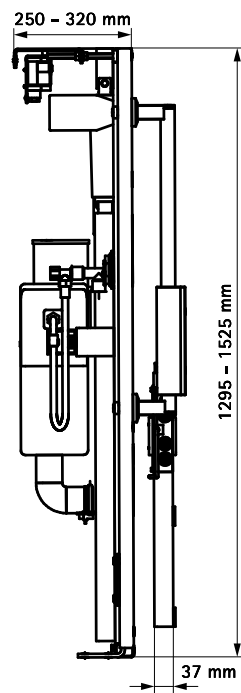

## BIS Vario® WC Care 30 S

(W 13 25)

## Vlastnosti a výhody

- 30 cm elektricky výškovo nastaviteľný predstenový systém pre WC
- predstenový systém so splachovacou nádržkou Geberit
- vhodné pre použitie v nemocniciach, rehabilitačných centrách a domovoch dôchodcov
- ako BIS Vario® WC DeLuxe 30, ale s nerezovými vodiacimi blokmi na pripevnenie opierok na ruky a chrbát
- dôkladne testované a vyvíjané tak, aby čo najviac odpovedalo štandardom DIN 18030 a 33455
- Splachovacia nádrž:
  - značka: Geberit, typ Omega
  - Objem splachovania 7,5 litra (prednastavené)
  - čelné ovládanie
  - vrátane ovládacieho tlačidla Ellipse (biele)
  - 10 rokov záruka
- Rozsah dodávky: Konštrukčný prvok pre suchú výstavbu, samonosný, vr.
  - odpadové potrubie (vertikálne alebo horizontálne)
  - upevňovací materiál, šablóna na vrtanie, montážny a ovládací návod
  - Diaľkové ovládanie pre elektrické nastavenie výšky a splachovania (2x súčasťou dodávky)
- Opierky rúk:
  - pohybujú sa počas nastavenia výšky
  - samostatne sklopné
  - ovládacie tlačítka na podpere pre výškové nastavenie, splachovanie a alarm
  - môžu byť ľahko sklopené nahor a dole
  - použiteľné pre ľavorukých i pravorukých užívateľov
- Výška sedačky v najnižšej polohe 42 cm

Výr. č.	Model	CE	M.Bal.	Hmot./MJ (g)
0353225	Odpad zvislý	CE	1	71850.00
0353226	Odpad horizontálne	CE	1	71850.00