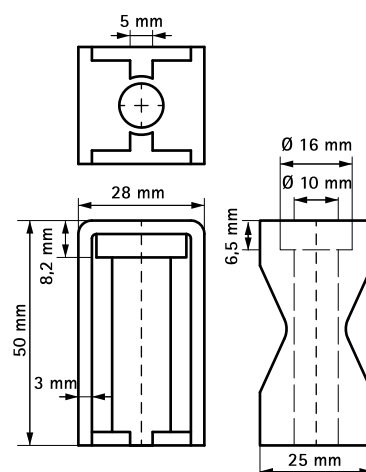

## BIS Twistfix

14 - 72 mm

(J 58 10)

### Vlastnosti a výhody

- šetrí miesto
- umožňuje upevnenie rôznych priemerov jednou príchytkou
- pre elektrické a optické systémy
- materiál: PA (polyamid), čierna
- bez halogénov
- UV odolné
- výrobok č. 658420X: Klasifikácia horľavosti: trieda UL 94 HB
- odolné proti teplotám od -18 °C do +66 °C

Výr. č.	D (mm)	Pro lišty	M.Bal.	Hmot./MJ (g)
6584202	14 - 48	27x18, 30x15, 30x20, 28x30, 30x30	100	16.00
6584204	24 - 72	27x18, 30x15, 30x20, 28x30, 30x30	50	61.88