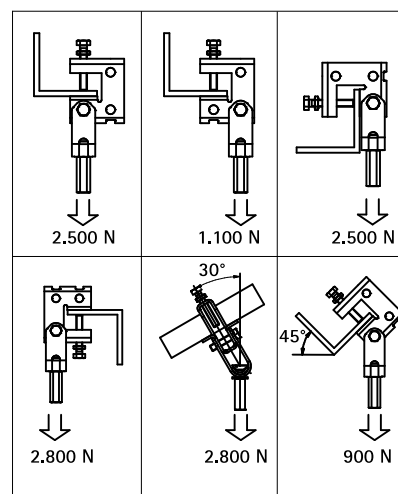

Vlastnosti a výhody

- výkyvná nosníková svorka
- na zavesenie ľahkých komponentov na šírku nosníka bez zvarovania či vŕtania
- až do hrúbky 24 mm
- kĺb až 30° do strán, 45° dopredu
- materiál: oceľ
- povrchová úprava: Dacromet

Výr. č.	A (mm)	G	M.Bal.	Hmot./MJ (g)
6076000	≤24	M10	10	345.00