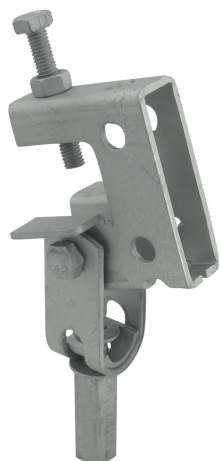

# BIS Výkyvná nosníková svorky Model E

(K 20 25)

pre nosníky až do 24 mm

## Vlastnosti a výhody

- výkyvná nosníková svorka
- na zavesenie ľahkých komponentov na šírku nosníka bez zvarovania či vŕtania
- až do hrúbky 24 mm
- kĺb až 30° do strán, 45° dopredu
- materiál: oceľ
- povrchová úprava: Dacromet