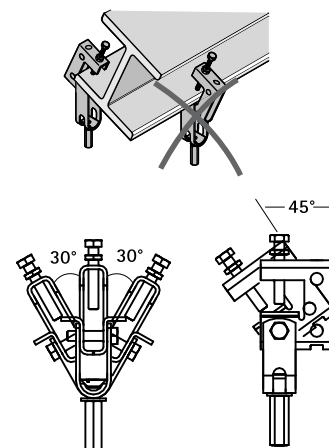

# BIS Výkyvná nosníková svorky Model E

(K 20 25)

pre nosníky až do 24 mm

## Vlastnosti a výhody

- výkyvná nosníková svorka
- na zavesenie ľahkých komponentov na šírku nosníka bez zvarovania či vŕtania
- až do hrúbky 24 mm
- kĺb až 30° do strán, 45° dopredu
- materiál: oceľ
- povrchová úprava: Dacromet