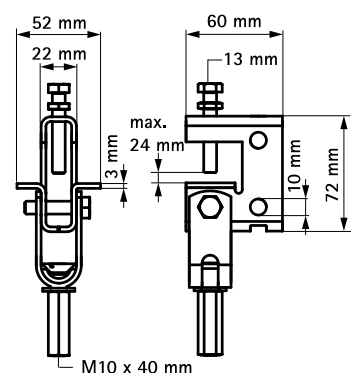

# BIS Výkyvná nosníková svorky Model E

(K 20 25)

pre nosníky až do 24 mm

## Vlastnosti a výhody

- výkyvná nosníková svorka
- na zavesenie ľahkých komponentov na šírku nosníka bez zvarovania či vŕtania
- až do hrúbky 24 mm
- kĺb až 30° do strán, 45° dopredu
- materiál: oceľ
- povrchová úprava: Dacromet

Výr. č.	A (mm)	G	M.Bal.	Hmot./MJ (g)
6076000	≤24	M10	10	345.00