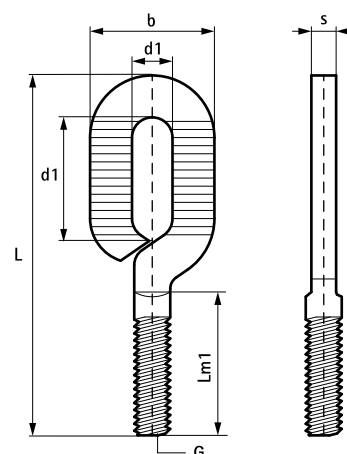

BIS Skrutky s oválnym okom – metrické

(K 45 50)

Vlastnosti a výhody

- materiál: ocel
- pozinkované

Výr. č.	G	L	b x s (mm)	d1 (mm)	Lm1 (mm)	F _{a,z} (N)	M.Bal.	Hmot./MJ (g)
6813830	M8	80 mm	27 x 5,5	26 x 9,0	30	1 800	100	36.50

Doplnky

WDI1 Úderové kotvy
 WDI1L Úderové kotvy s límcem
 WDI1 Úderové kotvy (Nerez - SSt)

Doplnky

WBA Mosadzné kotvy
 WDI1 Narážacie nástroje